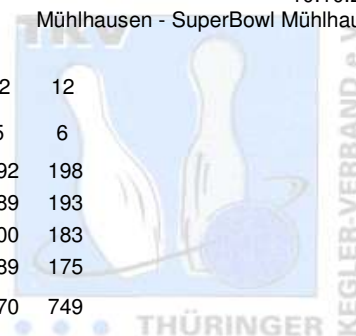

1. Landeskategorie Staffel 4 Herren - 2. Spieltag

10.10.2009

Mühlhausen - SuperBowl Mühlhausen

1	Stephan AG Roma Bowlers III	Punkte:	70	12	12	10	12	12	12	
	Name	Pins /Sp.	Schnitt	HI	Spiel: 1 2 3 4 5 6					
	Badelt, Markus	1.226 / 6	204,33	245	224	245	172	195	192	198
	Dervenich, Jan	1.146 / 6	191,00	204	183	204	179	198	189	193
	Höhne, Roman	1.143 / 6	190,50	244	133	160	223	244	200	183
	Golke, Mario	1.044 / 6	174,00	216	178	139	147	216	189	175
	Team:	4.559 / 24	189,96	853	718	748	721	853	770	749
2	SV Stahl Unterwellenborn II	Punkte:	56	8	10	12	10	10	6	
	Name	Pins /Sp.	Schnitt	HI	Spiel: 1 2 3 4 5 6					
	Carl, Jörn-Thoralf	1.100 / 6	183,33	213	212	182	172	213	175	146
	Stammberger, Guido	1.078 / 6	179,67	194	160	194	185	186	171	182
	Rosa, Martin	1.023 / 6	170,50	184	161	170	179	159	184	170
	Pawlowski, Andreas	1.005 / 6	167,50	200	149	172	200	179	149	156
	Team:	4.206 / 24	175,25	737	682	718	736	737	679	654
3	BC Jenaer "Hot Dog's" I	Punkte:	44	10	8	4	6	8	8	
	Name	Pins /Sp.	Schnitt	HI	Spiel: 1 2 3 4 5 6					
	Räßler, Torsten	1.031 / 6	171,83	222	222	186	146	166	160	151
	Pilling, Andreas	1.018 / 6	169,67	179	170	172	161	176	179	160
	Hahn, Wolfgang	979 / 6	163,17	188	146	154	149	178	164	188
	Schwarz, Manfred	885 / 6	147,50	181	147	149	117	168	123	181
	Team:	3.913 / 24	163,04	688	685	661	573	688	626	680
4	BC Pin Bowl Eisenach e.V. III	Punkte:	32	6	2	6	4	4	10	
	Name	Pins /Sp.	Schnitt	HI	Spiel: 1 2 3 4 5 6					
	Knauer, Markus	1.071 / 6	178,50	213	169	175	158	192	164	213
	Danz, Robert	1.055 / 6	175,83	194	172	157	178	194	171	183
	Leifheit, René	734 / 5	146,80	150	150	145	147	143	0	149
	Gandt, Reinhold	578 / 4	144,50	161	161	131	0	152	134	0
	Reumann, Lutz	432 / 3	144,00	178	0	0	116	0	138	178
	Team:	3.870 / 24	161,25	723	652	608	599	681	607	723
5	1. EBKC "Rot Blau" Alach III	Punkte:	30	4	6	8	8	2	2	
	Name	Pins /Sp.	Schnitt	HI	Spiel: 1 2 3 4 5 6					
	Gumnior, Alexander	1.090 / 6	181,67	255	157	186	167	255	169	156
	Faull, Roland	986 / 6	164,33	190	158	190	184	143	151	160
	Trautwein, Marcel	730 / 5	146,00	166	166	158	142	157	107	0
	Töpfer, Manfred	546 / 4	136,50	145	145	0	137	0	145	119
	Fischer, Andreas	379 / 3	126,33	140	0	112	0	140	0	127
	Team:	3.731 / 24	155,46	695	626	646	630	695	572	562
6	BC Erfurt 2000 e.V. I	Punkte:	20	2	4	2	2	6	4	
	Name	Pins /Sp.	Schnitt	HI	Spiel: 1 2 3 4 5 6					
	Samtleben, Klaus	1.071 / 6	178,50	231	137	231	130	217	180	176
	Fuchs, Frank	997 / 6	166,17	193	159	149	193	155	183	158
	Knappe, Winfried	788 / 6	131,33	151	132	151	107	145	120	133
	Kaufmann, Christian	756 / 6	126,00	142	125	100	137	116	136	142
	Team:	3.612 / 24	150,50	633	553	631	567	633	619	609