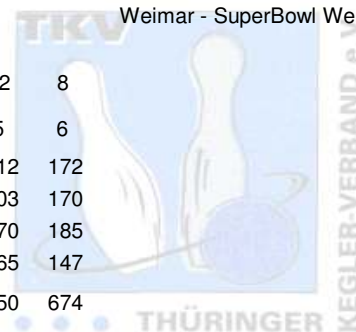

1. Landeskategorie Staffel 4 Herren - 3. Spieltag

07.11.2009
Weimar - SuperBowl Weimar

| | | | | | | | | | | |
|--|----------------|---------|-----|--------|-----|-----|-----|-----|-----|-----|
| 1 Stephan AG Roma Bowlers III | Punkte: | 66 | 12 | 12 | 12 | 10 | 12 | 8 | | |
| Name | Pins /Sp. | Schnitt | HI | Spiel: | 1 | 2 | 3 | 4 | 5 | 6 |
| Badelt, Markus | 1.248 / 6 | 208,00 | 242 | | 225 | 242 | 182 | 215 | 212 | 172 |
| Dervenich, Jan | 1.191 / 6 | 198,50 | 235 | | 163 | 218 | 235 | 202 | 203 | 170 |
| Höhne, Roman | 1.103 / 6 | 183,83 | 199 | | 198 | 175 | 199 | 176 | 170 | 185 |
| Golke, Mario | 1.072 / 6 | 178,67 | 220 | | 218 | 170 | 220 | 152 | 165 | 147 |
| Team: | 4.614 / 24 | 192,25 | 836 | | 804 | 805 | 836 | 745 | 750 | 674 |
| 2 BC Erfurt 2000 e.V. I | Punkte: | 60 | 8 | 10 | 10 | 12 | 8 | 12 | | |
| Name | Pins /Sp. | Schnitt | HI | Spiel: | 1 | 2 | 3 | 4 | 5 | 6 |
| Samtleben, Kay Helge | 1.161 / 6 | 193,50 | 225 | | 201 | 225 | 184 | 195 | 171 | 185 |
| Natke, Harry | 1.120 / 6 | 186,67 | 214 | | 203 | 162 | 144 | 188 | 209 | 214 |
| Samtleben, Klaus | 1.113 / 6 | 185,50 | 217 | | 185 | 182 | 169 | 217 | 190 | 170 |
| Fuchs, Frank | 1.066 / 6 | 177,67 | 219 | | 145 | 219 | 158 | 206 | 168 | 170 |
| Team: | 4.460 / 24 | 185,83 | 806 | | 734 | 788 | 655 | 806 | 738 | 739 |
| 3 SV Stahl Unterwellenborn II | Punkte: | 50 | 10 | 8 | 8 | 8 | 10 | 6 | | |
| Name | Pins /Sp. | Schnitt | HI | Spiel: | 1 | 2 | 3 | 4 | 5 | 6 |
| Pawlowski, Andreas | 1.172 / 6 | 195,33 | 267 | | 179 | 267 | 158 | 172 | 192 | 204 |
| Rosa, Martin | 1.087 / 6 | 181,17 | 214 | | 203 | 177 | 178 | 147 | 214 | 168 |
| Carl, Jörn-Thoralf | 1.068 / 6 | 178,00 | 233 | | 216 | 160 | 166 | 233 | 159 | 134 |
| Zimmermann, Kai | 326 / 2 | 163,00 | 179 | | 0 | 0 | 0 | 0 | 179 | 147 |
| Rosa, Holger | 625 / 4 | 156,25 | 172 | | 172 | 170 | 138 | 145 | 0 | 0 |
| Team: | 4.278 / 24 | 178,25 | 774 | | 770 | 774 | 640 | 697 | 744 | 653 |
| 4 1. EBKC "Rot Blau" Alach III | Punkte: | 36 | 4 | 6 | 6 | 6 | 4 | 10 | | |
| Name | Pins /Sp. | Schnitt | HI | Spiel: | 1 | 2 | 3 | 4 | 5 | 6 |
| Gumnior, Alexander | 1.041 / 6 | 173,50 | 201 | | 164 | 169 | 184 | 201 | 158 | 165 |
| Fischer, Andreas | 1.023 / 6 | 170,50 | 182 | | 150 | 160 | 177 | 173 | 181 | 182 |
| Faull, Roland | 1.017 / 6 | 169,50 | 190 | | 157 | 183 | 132 | 190 | 174 | 181 |
| Töpfer, Manfred | 814 / 6 | 135,67 | 152 | | 134 | 145 | 141 | 132 | 110 | 152 |
| Team: | 3.895 / 24 | 162,29 | 696 | | 605 | 657 | 634 | 696 | 623 | 680 |
| 5 BC Jenaer "Hot Dog's" I | Punkte: | 28 | 6 | 4 | 4 | 4 | 6 | 4 | | |
| Name | Pins /Sp. | Schnitt | HI | Spiel: | 1 | 2 | 3 | 4 | 5 | 6 |
| Hahn, Wolfgang | 995 / 6 | 165,83 | 215 | | 174 | 134 | 160 | 153 | 215 | 159 |
| Pilling, Andreas | 935 / 6 | 155,83 | 198 | | 168 | 194 | 129 | 198 | 134 | 112 |
| Räßler, Torsten | 914 / 6 | 152,33 | 185 | | 120 | 155 | 149 | 185 | 153 | 152 |
| Kux, Veit | 876 / 6 | 146,00 | 158 | | 158 | 131 | 145 | 150 | 158 | 134 |
| Team: | 3.720 / 24 | 155,00 | 686 | | 620 | 614 | 583 | 686 | 660 | 557 |
| 6 BC Pin Bowl Eisenach e.V. III | Punkte: | 12 | 2 | 2 | 2 | 2 | 2 | 2 | | |
| Name | Pins /Sp. | Schnitt | HI | Spiel: | 1 | 2 | 3 | 4 | 5 | 6 |
| Lüdtke, Patrick | 1.119 / 6 | 186,50 | 236 | | 182 | 183 | 160 | 236 | 176 | 182 |
| Gandt, Reinhold | 956 / 6 | 159,33 | 185 | | 155 | 158 | 136 | 185 | 149 | 173 |
| Leifheit, René | 926 / 6 | 154,33 | 170 | | 164 | 128 | 144 | 168 | 152 | 170 |
| Team: | 3.001 / 18 | 166,72 | 589 | | 501 | 469 | 440 | 589 | 477 | 525 |