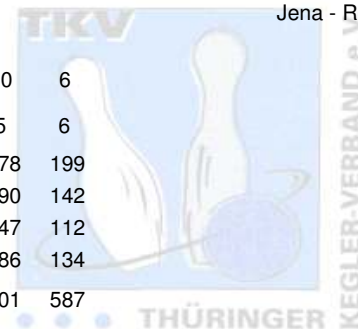

1. Landeskategorie Staffel 4 Herren - 4. Spieltag

28.11.2009
Jena - Roma

1	Stephan AG Roma Bowlers III	Punkte: 60	8	12	12	12	10	6			
	Name	Pins /Sp.	Schnitt	HI	Spiel:	1	2	3	4	5	6
	Dervenich, Jan	1.149 / 6	191,50	224		147	224	213	188	178	199
	Badelt, Markus	1.089 / 6	181,50	225		187	225	170	175	190	142
	Golke, Mario	976 / 6	162,67	194		182	162	179	194	147	112
	Höhne, Roman	944 / 6	157,33	186		116	184	169	155	186	134
	Team:	4.158 / 24	173,25	795		632	795	731	712	701	587
2	SV Stahl Unterwellenborn II	Punkte: 54	10	8	6	10	8	12			
	Name	Pins /Sp.	Schnitt	HI	Spiel:	1	2	3	4	5	6
	Pawlowski, Andreas	1.063 / 6	177,17	199		164	173	168	199	166	193
	Stammberger, Guido	1.026 / 6	171,00	190		169	138	171	179	179	190
	Carl, Jörn-Thoralf	998 / 6	166,33	218		172	218	108	177	149	174
	Rosa, Holger	845 / 6	140,83	153		146	150	135	153	139	122
	Team:	3.932 / 24	163,83	708		651	679	582	708	633	679
3	BC Pin Bowl Eisenach e.V. III	Punkte: 52	12	10	8	8	6	8			
	Name	Pins /Sp.	Schnitt	HI	Spiel:	1	2	3	4	5	6
	Lüdtke, Patrick	1.125 / 6	187,50	199		193	189	199	189	187	168
	Gandt, Reinhold	1.005 / 6	167,50	192		166	192	174	157	152	164
	Knauer, Markus	802 / 5	160,40	183		183	163	169	137	0	150
	Nielius, Thomas	476 / 3	158,67	173		0	0	0	163	173	140
	Leifheit, René	588 / 4	147,00	166		159	166	147	0	116	0
	Team:	3.996 / 24	166,50	710		701	710	689	646	628	622
4	BC Erfurt 2000 e.V. I	Punkte: 48	6	6	10	4	12	10			
	Name	Pins /Sp.	Schnitt	HI	Spiel:	1	2	3	4	5	6
	Samtleben, Kay Helge	1.033 / 6	172,17	196		168	150	191	148	196	180
	Fuchs, Frank	998 / 6	166,33	184		151	160	173	159	171	184
	Natke, Harry	939 / 6	156,50	181		127	175	156	140	181	160
	Samtleben, Klaus	909 / 6	151,50	179		179	130	178	110	174	138
	Team:	3.879 / 24	161,63	722		625	615	698	557	722	662
5	1. EBKC "Rot Blau" Alach III	Punkte: 26	4	4	4	6	4	4			
	Name	Pins /Sp.	Schnitt	HI	Spiel:	1	2	3	4	5	6
	Gumnior, Alexander	1.023 / 6	170,50	184		173	181	170	169	146	184
	Fischer, Andreas	896 / 6	149,33	167		142	137	134	165	151	167
	Töpfer, Manfred	749 / 6	124,83	148		148	88	137	133	125	118
	Trautwein, Marcel	708 / 6	118,00	139		115	139	115	133	106	100
	Team:	3.376 / 24	140,67	600		578	545	556	600	528	569
6	BC Jenaer "Hot Dog's" I	Punkte: 12	2	2	2	2	2	2			
	Name	Pins /Sp.	Schnitt	HI	Spiel:	1	2	3	4	5	6
	Hahn, Wolfgang	907 / 6	151,17	169		136	169	152	156	164	130
	Kux, Veit	882 / 6	147,00	162		155	162	137	148	136	144
	Pilling, Andreas	759 / 6	126,50	157		108	145	157	142	96	111
	Team:	2.548 / 18	141,56	476		399	476	446	446	396	385