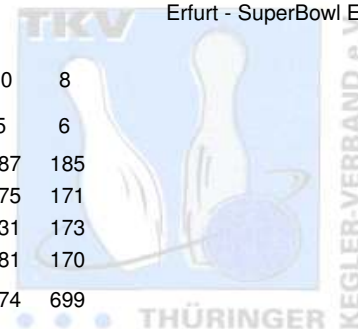

1. Landesklasse Staffel 4 Herren - 5. Spieltag

17.01.2010
Erfurt - SuperBowl Erfurt

1 BC Erfurt 2000 e.V. I	Punkte: 60	12	10	8	12	10	8			
Name	Pins /Sp.	Schnitt	HI	Spiel:	1	2	3	4	5	6
Samtleben, Kay Helge	1.109 / 6	184,83	210	210	188	149	190	187	185	
Samtleben, Klaus	1.086 / 6	181,00	212	212	139	202	187	175	171	
Natke, Harry	1.061 / 6	176,83	212	212	179	189	177	131	173	
Ospalek, Jörg	1.030 / 6	171,67	181	173	169	157	180	181	170	
Team:	4.286 / 24	178,58	807	807	675	697	734	674	699	
2 Stephan AG Roma Bowlers III	Punkte: 56	10	6	10	6	12	12			
Name	Pins /Sp.	Schnitt	HI	Spiel:	1	2	3	4	5	6
Badelt, Markus	1.103 / 6	183,83	225	225	165	163	169	186	195	
Dervenich, Jan	1.048 / 6	174,67	215	208	131	175	158	161	215	
Höhne, Roman	1.039 / 6	173,17	212	212	148	181	146	164	188	
Golke, Mario	1.010 / 6	168,33	185	136	164	182	175	185	168	
Team:	4.200 / 24	175,00	781	781	608	701	648	696	766	
3 SV Stahl Unterwellenborn II	Punkte: 51	8	12	4	9	8	10			
Name	Pins /Sp.	Schnitt	HI	Spiel:	1	2	3	4	5	6
Carl, Jörn-Thoralf	888 / 5	177,60	221	173	221	151	180	163	0	
Rosa, Holger	522 / 3	174,00	190	0	0	0	190	177	155	
Stammberger, Guido	1.026 / 6	171,00	201	172	146	195	172	140	201	
Frind, Mario	677 / 4	169,25	231	172	136	138	0	0	231	
Rosa, Martin	960 / 6	160,00	177	177	173	151	146	167	146	
Team:	4.073 / 24	169,71	733	694	676	635	688	647	733	
4 BC Pin Bowl Eisenach e.V. III	Punkte: 36	4	8	12	2	6	4			
Name	Pins /Sp.	Schnitt	HI	Spiel:	1	2	3	4	5	6
Lüdtke, Patrick	1.025 / 6	170,83	205	139	205	202	139	179	161	
Leifheit, René	1.004 / 6	167,33	208	141	155	208	151	168	181	
Nielius, Thomas	906 / 6	151,00	186	186	130	156	134	153	147	
Gandt, Reinhold	862 / 6	143,67	169	169	119	161	141	133	139	
Team:	3.797 / 24	158,21	727	635	609	727	565	633	628	
5 1. EBKC "Rot Blau" Alach III	Punkte: 29	6	4	2	9	2	6			
Name	Pins /Sp.	Schnitt	HI	Spiel:	1	2	3	4	5	6
Morawietz, Jens	962 / 6	160,33	194	182	134	194	157	151	144	
Fischer, Andreas	948 / 6	158,00	214	173	136	142	183	100	214	
Töpfer, Manfred	919 / 6	153,17	185	185	150	149	171	123	141	
Trautwein, Marcel	901 / 6	150,17	177	106	169	136	177	145	168	
Team:	3.730 / 24	155,42	688	646	589	621	688	519	667	
6 BC Jenaer "Hot Dog's" I	Punkte: 20	2	2	6	4	4	2			
Name	Pins /Sp.	Schnitt	HI	Spiel:	1	2	3	4	5	6
Hahn, Wolfgang	1.030 / 6	171,67	192	187	166	192	143	176	166	
Noack, Thomas	940 / 6	156,67	195	138	127	195	164	161	155	
Pilling, Andreas	872 / 6	145,33	189	145	136	125	189	122	155	
Kux, Veit	863 / 6	143,83	153	153	141	151	146	129	143	
Team:	3.705 / 24	154,38	663	623	570	663	642	588	619	