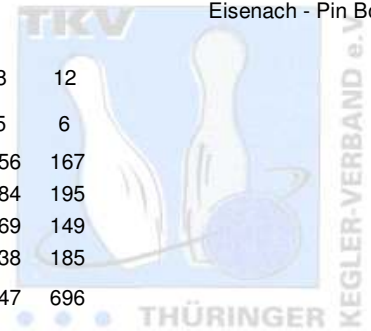

# 1. Landesklasse Staffel 4 Herren - 6. Spieltag

13.02.2010  
Eisenach - Pin Bowl

<b>1 BC Pin Bowl Eisenach e.V. III</b>	<b>Punkte:</b> 62	12	10	10	10	8	12			
Name	Pins /Sp.	Schnitt	HI	Spiel:	1	2	3	4	5	6
Lüdtke, Patrick	1.021 / 6	170,17	219		146	161	172	219	156	167
Leifheit, René	1.002 / 6	167,00	203		132	203	159	129	184	195
Gandt, Reinhold	1.000 / 6	166,67	205		164	137	176	205	169	149
Nielius, Thomas	964 / 6	160,67	198		198	125	174	144	138	185
Team:	3.987 / 24	166,13	697		640	626	681	697	647	696
<b>2 Stephan AG Roma Bowlers III</b>	<b>Punkte:</b> 60	8	12	8	12	12	8			
Name	Pins /Sp.	Schnitt	HI	Spiel:	1	2	3	4	5	6
Dervenich, Jan	1.129 / 6	188,17	210		134	199	202	210	180	204
Badelt, Markus	1.050 / 6	175,00	202		159	193	141	202	177	178
Golke, Mario	962 / 6	160,33	179		155	170	159	143	179	156
Höhne, Roman	953 / 6	158,83	199		145	145	168	149	199	147
Team:	4.094 / 24	170,58	735		593	707	670	704	735	685
<b>3 BC Erfurt 2000 e.V. I</b>	<b>Punkte:</b> 48	10	6	12	8	6	6			
Name	Pins /Sp.	Schnitt	HI	Spiel:	1	2	3	4	5	6
Fuchs, Frank	1.029 / 6	171,50	194		191	167	189	194	155	133
Samtleben, Klaus	1.003 / 6	167,17	227		166	155	165	227	145	145
Herrmann, Norbert	917 / 6	152,83	195		119	140	169	119	175	195
Kaufmann, Christian	802 / 6	133,67	163		141	153	163	129	91	125
Team:	3.751 / 24	156,29	686		617	615	686	669	566	598
<b>4 1. EBKC "Rot Blau" Alach III</b>	<b>Punkte:</b> 44	6	8	4	6	10	10			
Name	Pins /Sp.	Schnitt	HI	Spiel:	1	2	3	4	5	6
Morawietz, Jens	1.066 / 6	177,67	210		144	141	170	192	209	210
Faull, Roland	998 / 6	166,33	211		145	211	153	157	152	180
Trautwein, Marcel	763 / 5	152,60	192		0	148	113	192	169	141
Töpfer, Manfred	541 / 4	135,25	159		158	121	0	103	0	159
Fischer, Andreas	367 / 3	122,33	138		138	0	93	0	136	0
Team:	3.735 / 24	155,63	690		585	621	529	644	666	690
<b>5 SV Stahl Unterwellenborn II</b>	<b>Punkte:</b> 26	4	4	6	4	4	4			
Name	Pins /Sp.	Schnitt	HI	Spiel:	1	2	3	4	5	6
Pawlowski, Andreas	1.215 / 6	202,50	235		186	235	222	196	177	199
Stammberger, Guido	985 / 6	164,17	198		180	148	160	175	198	124
Rosa, Martin	984 / 6	164,00	181		146	167	180	164	181	146
Team:	3.184 / 18	176,89	562		512	550	562	535	556	469