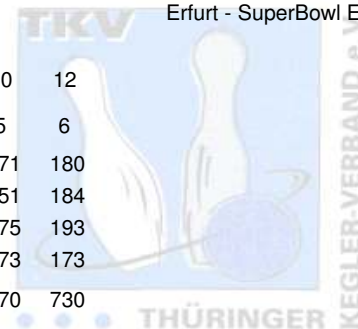

1. Landesliga Damen - 2. Spieltag

10.10.2009
Erfurt - SuperBowl Erfurt

1	1. EBKC "Rot Blau" Alach I	Punkte:	70	12	12	12	12	10	12	
	Name	Pins /Sp.	Schnitt	HI	Spiel:					
	Schmid, Anett	1.142 / 6	190,33	226	1	2	3	4	5	6
	Steinbrück, Melanie	1.131 / 6	188,50	213	213	191	203	189	151	184
	Tauchert, Katja	1.120 / 6	186,67	201	197	188	166	201	175	193
	Constabel, Karola	1.002 / 6	167,00	173	161	161	166	168	173	173
	Team:	4.395 / 24	183,13	783	783	724	761	727	670	730
2	BSC '98 Erfurt I	Punkte:	44	10	8	8	8	8	2	
	Name	Pins /Sp.	Schnitt	HI	Spiel:					
	Mempel, Gabriele	1.073 / 6	178,83	231	1	2	3	4	5	6
	Orlowski, Petra	1.019 / 6	169,83	192	231	153	197	151	190	151
	Rumpf, Astrid	967 / 6	161,17	201	192	192	156	166	159	154
	Weber, Sabine	956 / 6	159,33	178	123	179	176	201	144	144
	Team:	4.015 / 24	167,29	713	167	158	149	178	153	151
3	BC Pin Bowl Eisenach e.V. I	Punkte:	40	2	10	2	10	12	4	
	Name	Pins /Sp.	Schnitt	HI	Spiel:					
	Seeland, Birgit	1.079 / 6	179,83	200	1	2	3	4	5	6
	Nikoleizig, Alexandra	1.035 / 6	172,50	202	144	183	177	200	181	194
	Haserodt, Susann	992 / 6	165,33	184	131	202	176	164	185	177
	Kammler, Birgit	933 / 6	155,50	173	183	179	140	176	184	130
	Team:	4.039 / 24	168,29	720	157	156	138	173	166	143
4	1. EBKC "Rot Blau" Alach II	Punkte:	38	6	6	10	4	6	6	
	Name	Pins /Sp.	Schnitt	HI	Spiel:					
	Töpfer, Sandra	1.074 / 6	179,00	189	1	2	3	4	5	6
	Frey, Carmen	1.009 / 6	168,17	178	181	187	177	158	189	182
	Morawietz, Diana	989 / 6	164,83	190	178	168	161	168	160	174
	Medenwald, Kerstin	874 / 6	145,67	169	180	153	190	156	128	182
	Team:	3.946 / 24	164,42	684	133	169	156	149	153	114
5	1. Geraer Bowlingverein I	Punkte:	31	8	3	4	2	4	10	
	Name	Pins /Sp.	Schnitt	HI	Spiel:					
	Loos, Sandra	1.041 / 6	173,50	190	1	2	3	4	5	6
	Schewzowa, Ilona	1.008 / 6	168,00	182	164	180	170	180	190	157
	Tschirschke, Roswita	891 / 6	148,50	182	178	142	182	161	168	177
	Loos, Gisela	884 / 6	147,33	174	182	138	144	112	133	182
	Team:	3.824 / 24	159,33	690	160	150	141	134	125	174
6	Jembo Bunny's I	Punkte:	29	4	3	6	6	2	8	
	Name	Pins /Sp.	Schnitt	HI	Spiel:					
	Ackermann, Antje	1.091 / 6	181,83	210	1	2	3	4	5	6
	Rosenkranz, Ute	916 / 6	152,67	188	167	173	210	186	175	180
	Petruch, Claudia	912 / 6	152,00	200	188	165	146	163	119	135
	Schneider, Kornelia	862 / 6	143,67	186	159	139	157	132	125	200
	Team:	3.781 / 24	157,54	667	136	133	140	186	116	151