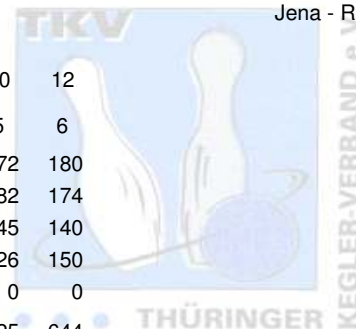

1. Landesliga Damen - 3. Spieltag

07.11.2009
Jena - Roma

1	1. EBKC "Rot Blau" Alach I	Punkte:	57	12	8	10	5	10	12	
	Name	Pins /Sp.	Schnitt	HI	Spiel: 1 2 3 4 5 6					
	Schmid, Anett	1.086 / 6	181,00	203	203	191	184	156	172	180
	Tauchert, Katja	1.012 / 6	168,67	223	223	139	157	137	182	174
	Constabel, Karola	935 / 6	155,83	210	210	145	143	152	145	140
	Steinbrück, Melanie	774 / 5	154,80	176	0	155	176	167	126	150
	Schäff, Franziska	140 / 1	140,00	140	140	0	0	0	0	0
	Team:	3.947 / 24	164,46	776	776	630	660	612	625	644
2	BC Pin Bowl Eisenach e.V. I	Punkte:	46	8	2	6	8	12	10	
	Name	Pins /Sp.	Schnitt	HI	Spiel: 1 2 3 4 5 6					
	Seeland, Birgit	1.129 / 6	188,17	223	223	171	222	178	177	158
	Nikoleizig, Alexandra	1.031 / 6	171,83	210	183	145	133	198	210	162
	Haserodt, Susann	912 / 6	152,00	169	117	167	169	135	156	168
	Seeland, Anja	762 / 6	127,00	150	148	104	110	123	127	150
	Team:	3.834 / 24	159,75	671	671	587	634	634	670	638
3	1. Geraer Bowlingverein I	Punkte:	41	6	10	12	5	4	4	
	Name	Pins /Sp.	Schnitt	HI	Spiel: 1 2 3 4 5 6					
	Loos, Sandra	1.102 / 6	183,67	215	198	182	215	193	157	157
	Loos, Gisela	913 / 6	152,17	166	157	158	160	127	166	145
	Gebert, Susanne	910 / 6	151,67	171	171	124	150	161	139	165
	Massinger, Simone	823 / 6	137,17	170	140	170	149	131	126	107
	Team:	3.748 / 24	156,17	674	666	634	674	612	588	574
4	Jembo Bunny's I	Punkte:	40	10	4	8	2	8	8	
	Name	Pins /Sp.	Schnitt	HI	Spiel: 1 2 3 4 5 6					
	Schneider, Kornelia	994 / 6	165,67	192	170	159	163	140	170	192
	Rosenkranz, Ute	938 / 6	156,33	215	215	139	158	154	140	132
	Petruch, Claudia	919 / 6	153,17	182	159	182	175	115	159	129
	Schneider, Sandra	862 / 6	143,67	173	150	115	154	124	146	173
	Team:	3.713 / 24	154,71	694	694	595	650	533	615	626
5	BSC '98 Erfurt I	Punkte:	38	2	12	4	12	6	2	
	Name	Pins /Sp.	Schnitt	HI	Spiel: 1 2 3 4 5 6					
	Orlowski, Petra	992 / 6	165,33	212	145	200	144	212	146	145
	Weber, Sabine	984 / 6	164,00	193	191	155	158	193	137	150
	Orlowski, Melanie	906 / 6	151,00	166	166	155	139	152	164	130
	Rumpf, Astrid	808 / 6	134,67	177	56	137	177	145	157	136
	Team:	3.690 / 24	153,75	702	558	647	618	702	604	561
6	1. EBKC "Rot Blau" Alach II	Punkte:	30	4	6	2	10	2	6	
	Name	Pins /Sp.	Schnitt	HI	Spiel: 1 2 3 4 5 6					
	Kollin, Manuela	1.004 / 6	167,33	215	145	148	159	215	169	168
	Morawietz, Diana	957 / 6	159,50	213	213	136	133	162	158	155
	Medenwald, Kerstin	829 / 6	138,17	158	117	158	122	148	136	148
	Meier, Eva	818 / 6	136,33	158	143	158	134	137	119	127
	Team:	3.608 / 24	150,33	662	618	600	548	662	582	598