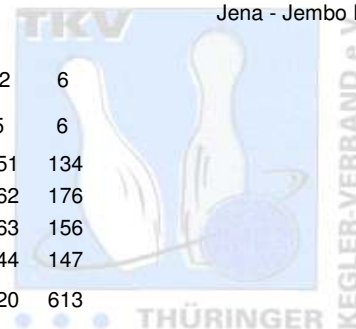

1. Landesliga Damen - 5. Spieltag

16.01.2010
Jena - Jembo Park

1 1. EBKC "Rot Blau" Alach II	Punkte:	55	12	6	11	8	12	6	
Name	Pins /Sp.	Schnitt	HI	Spiel:					
Töpfer, Sandra	957 / 6	159,50	184	1	2	3	4	5	6
Medenwald, Kerstin	955 / 6	159,17	183	164	184	177	147	151	134
Frey, Carmen	951 / 6	158,50	171	183	109	143	182	162	176
Morawietz, Diana	908 / 6	151,33	169	142	148	171	171	163	156
Team:	3.771 / 24	157,13	659	169	165	168	115	144	147
				658	606	659	615	620	613
2 Jembo Bunny's I	Punkte:	49	10	8	11	2	8	10	
Name	Pins /Sp.	Schnitt	HI	Spiel:					
Schneider, Kornelia	994 / 6	165,67	178	1	2	3	4	5	6
Rosenkranz, Ute	952 / 6	158,67	173	150	172	161	178	166	167
Korittke, Annett	750 / 5	150,00	180	168	157	169	142	143	173
Schneider, Sandra	149 / 1	149,00	149	0	161	180	132	138	139
Petruch, Claudia	888 / 6	148,00	169	149	0	0	0	0	0
Team:	3.733 / 24	155,54	659	153	153	149	124	140	169
				620	643	659	576	587	648
3 BC Pin Bowl Eisenach e.V. I	Punkte:	42	6	12	6	12	2	4	
Name	Pins /Sp.	Schnitt	HI	Spiel:					
Seeland, Birgit	1.056 / 6	176,00	244	1	2	3	4	5	6
Nikoleizig, Alexandra	926 / 6	154,33	181	146	193	178	244	139	156
Haserodt, Susann	915 / 6	152,50	182	162	181	135	155	137	156
Nielius, Evelyne	833 / 6	138,83	153	152	182	149	163	133	136
Team:	3.730 / 24	155,42	703	134	147	136	140	123	153
				594	703	598	702	532	601
4 1. Geraer Bowlingverein I	Punkte:	38	4	10	2	10	10	2	
Name	Pins /Sp.	Schnitt	HI	Spiel:					
Loos, Sandra	1.041 / 6	173,50	230	1	2	3	4	5	6
Schewzowa, Ilona	921 / 6	153,50	199	167	184	178	230	146	136
Loos, Gisela	686 / 5	137,20	172	135	199	122	158	157	150
Massinger, Simone	404 / 3	134,67	144	133	172	93	0	147	141
Gebert, Susanne	521 / 4	130,25	135	0	122	0	144	138	0
Team:	3.573 / 24	148,88	677	126	0	130	130	0	135
				561	677	523	662	588	562
5 1. EBKC "Rot Blau" Alach I	Punkte:	36	8	4	4	4	4	12	
Name	Pins /Sp.	Schnitt	HI	Spiel:					
Schmid, Anett	1.042 / 6	173,67	194	1	2	3	4	5	6
Tauchert, Katja	957 / 6	159,50	204	166	180	180	164	158	194
Constabel, Karola	791 / 6	131,83	167	134	157	155	158	149	204
Schäf, Franziska	783 / 6	130,50	146	167	111	138	136	114	125
Team:	3.573 / 24	148,88	655	146	127	122	140	116	132
				613	575	595	598	537	655
6 BSC '98 Erfurt I	Punkte:	32	2	2	8	6	6	8	
Name	Pins /Sp.	Schnitt	HI	Spiel:					
Rumpf, Astrid	971 / 6	161,83	173	1	2	3	4	5	6
Orlowski, Melanie	443 / 3	147,67	162	173	153	154	169	153	169
Mempel, Gabriele	877 / 6	146,17	177	0	0	0	137	162	144
Orlowski, Petra	858 / 6	143,00	165	150	136	177	156	117	141
Weber, Sabine	367 / 3	122,33	146	132	126	154	146	135	165
Team:	3.516 / 24	146,50	631	104	117	146	0	0	0
				559	532	631	608	567	619