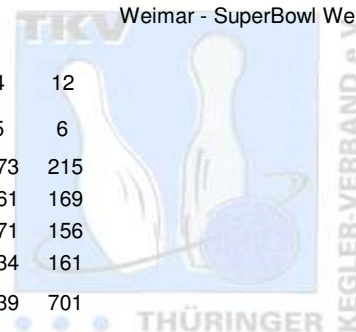

1. Landesliga Damen - 6. Spieltag

13.02.2010

Weimar - SuperBowl Weimar

1 BC Pin Bowl Eisenach e.V. I	Punkte: 58	12	10	8	12	4	12		
Name	Pins /Sp.	Schnitt	HI	Spiel:					
Seeland, Birgit	1.110 / 6	185,00	215	1	2	3	4	5	6
Nikoleizig, Alexandra	1.025 / 6	170,83	190	191	196	168	167	173	215
Haserodt, Susann	1.018 / 6	169,67	203	160	137	203	191	171	156
Nielius, Evelyne	898 / 6	149,67	180	161	180	114	148	134	161
Team:	4.051 / 24	168,79	703	702	703	636	670	639	701
2 BSC '98 Erfurt I	Punkte: 55	10	12	6	9	12	6		
Name	Pins /Sp.	Schnitt	HI	Spiel:					
Mempel, Gabriele	1.098 / 6	183,00	212	1	2	3	4	5	6
Weber, Sabine	1.032 / 6	172,00	214	158	212	175	174	180	199
Orlowski, Petra	991 / 6	165,17	179	173	171	157	164	214	153
Rumpf, Astrid	938 / 6	156,33	189	160	179	150	157	171	174
Team:	4.059 / 24	169,13	715	189	153	134	165	145	152
3 1. EBKC "Rot Blau" Alach I	Punkte: 46	8	4	12	4	10	8		
Name	Pins /Sp.	Schnitt	HI	Spiel:					
Schmid, Anett	1.212 / 6	202,00	216	1	2	3	4	5	6
Steinbrück, Melanie	1.027 / 6	171,17	227	212	216	190	177	204	213
Tauchert, Katja	976 / 6	162,67	195	169	144	227	166	170	151
Schäf, Franziska	716 / 6	119,33	139	172	133	146	160	170	195
Team:	3.931 / 24	163,79	702	113	107	139	94	137	126
4 1. EBKC "Rot Blau" Alach II	Punkte: 35	4	2	4	9	6	10		
Name	Pins /Sp.	Schnitt	HI	Spiel:					
Medenwald, Kerstin	1.036 / 6	172,67	198	1	2	3	4	5	6
Töpfer, Sandra	1.017 / 6	169,50	199	198	176	154	164	179	165
Kollin, Manuela	962 / 6	160,33	177	181	136	145	184	172	199
Meier, Eva	773 / 6	128,83	148	127	147	177	167	170	174
Team:	3.788 / 24	157,83	686	122	103	128	145	127	148
5 Jembo Bunny's I	Punkte: 30	6	8	2	2	8	4		
Name	Pins /Sp.	Schnitt	HI	Spiel:					
Schneider, Sandra	954 / 6	159,00	188	1	2	3	4	5	6
Petruch, Claudia	953 / 6	158,83	192	147	171	129	148	188	171
Rosenkranz, Ute	905 / 6	150,83	180	192	142	166	125	161	167
Schneider, Kornelia	871 / 6	145,17	157	150	180	122	148	143	162
Team:	3.683 / 24	153,46	650	140	140	150	134	157	150
6 1. Geraer Bowlingverein I	Punkte: 28	2	6	10	6	2	2		
Name	Pins /Sp.	Schnitt	HI	Spiel:					
Massinger, Simone	95 / 1	95,00	95	1	2	3	4	5	6
Loos, Sandra	1.003 / 6	167,17	201	95	0	0	0	0	0
Loos, Gisela	974 / 6	162,33	181	153	162	201	161	146	180
Schewzowa, Ilona	790 / 5	158,00	182	149	138	175	173	181	158
Gebert, Susanne	899 / 6	149,83	170	0	166	155	182	152	135
Team:	3.761 / 24	156,71	685	138	158	154	125	154	170