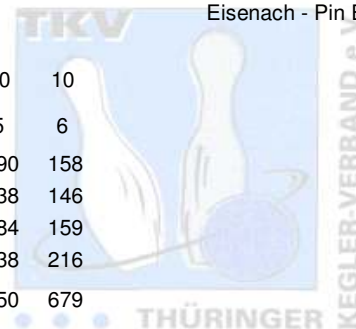

2. Landesklasse Staffel 1 Herren - 1. Spieltag

12.09.2009
Eisenach - Pin Bowl

1	Stephan AG Roma Bowlers IV	Punkte:	58	8	10	10	10	10	10		
	Name	Pins /Sp.	Schnitt	HI	Spiel:	1	2	3	4	5	6
	Rentsch, Mirko	1.062 / 6	177,00	207		136	207	205	166	190	158
	Rentsch, Frank	892 / 6	148,67	171		162	131	171	144	138	146
	Rentsch, Nico	892 / 6	148,67	184		171	120	117	141	184	159
	Golke, Christopher	887 / 6	147,83	216		121	112	136	164	138	216
	Team:	3.733 / 24	155,54	679		590	570	629	615	650	679
2	Bowlingclub Gera I	Punkte:	38	10	6	4	8	4	6		
	Name	Pins /Sp.	Schnitt	HI	Spiel:	1	2	3	4	5	6
	Monneuse, Patrick	321 / 2	160,50	191		191	130	0	0	0	0
	Dippel, Stefan	420 / 3	140,00	149		149	142	129	0	0	0
	Häßner, Marcel	545 / 4	136,25	144		0	0	127	144	140	134
	Oheim, Norbert	541 / 4	135,25	166		166	122	128	0	0	125
	Senf, Patrick	799 / 6	133,17	159		123	117	114	158	128	159
	Röder, Sven	390 / 3	130,00	133		0	0	0	132	133	125
	Kümmling, Lutz	256 / 2	128,00	129		0	0	0	127	129	0
	Team:	3.272 / 24	136,33	629		629	511	498	561	530	543
3	HSV Weimar e.V. I	Punkte:	36	6	4	8	6	8	4		
	Name	Pins /Sp.	Schnitt	HI	Spiel:	1	2	3	4	5	6
	Lübbe, Maximilian	908 / 6	151,33	207		132	109	207	154	175	131
	Hüneke, Steven	872 / 6	145,33	175		175	123	116	130	154	174
	Lübbe, Uwe	813 / 6	135,50	156		122	133	138	121	156	143
	Wothe, Volkmar	714 / 6	119,00	141		141	136	96	132	126	83
	Team:	3.307 / 24	137,79	611		570	501	557	537	611	531
4	BC Pin Ghosts Jena II	Punkte:	36	4	8	6	4	6	8		
	Name	Pins /Sp.	Schnitt	HI	Spiel:	1	2	3	4	5	6
	Tüchelmann, Matthias	990 / 6	165,00	188		162	158	137	188	176	169
	Brauer, Peter	843 / 6	140,50	177		121	177	153	118	124	150
	Pastrik, Sebastian	754 / 6	125,67	168		116	121	100	120	129	168
	Pfeifer, Norbert	696 / 6	116,00	143		121	111	143	101	105	115
	Team:	3.283 / 24	136,79	602		520	567	533	527	534	602
5	Stephan AG Roma Bowlers VI	Punkte:	12	2	2	2	2	2	2		
	Name	Pins /Sp.	Schnitt	HI	Spiel:	1	2	3	4	5	6
	Mewes, Frank	1.023 / 6	170,50	213		138	213	178	184	142	168
	Vöckler, Clemens	856 / 6	142,67	160		160	160	130	150	150	106
	Lohse, Kai	804 / 6	134,00	153		153	114	138	148	113	138
	Team:	2.683 / 18	149,06	487		451	487	446	482	405	412