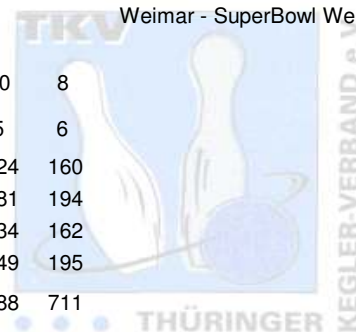

2. Landesklasse Staffel 1 Herren - 2. Spieltag

10.10.2009

Weimar - SuperBowl Weimar

1	Stephan AG Roma Bowlers IV	Punkte:	52	10	10	4	10	10	8	
	Name	Pins /Sp.	Schnitt	HI	Spiel:					
	Rentsch, Mirko	1.248 / 6	208,00	236	236	205	191	232	224	160
	Rentsch, Frank	1.058 / 6	176,33	236	115	236	148	184	181	194
	Golke, Christopher	894 / 6	149,00	162	155	152	143	148	134	162
	Rentsch, Nico	863 / 6	143,83	195	133	136	100	150	149	195
	Team:	4.063 / 24	169,29	729	639	729	582	714	688	711
2	BC Pin Ghosts Jena II	Punkte:	44	8	8	8	8	8	4	
	Name	Pins /Sp.	Schnitt	HI	Spiel:					
	Brauer, Peter	1.017 / 6	169,50	198	159	141	191	173	155	198
	Tüchelmann, Matthias	988 / 6	164,67	183	168	183	167	130	169	171
	Haun, Hans-Hermann	932 / 6	155,33	190	134	190	142	172	166	128
	Pfeifer, Norbert	805 / 6	134,17	161	126	139	142	161	124	113
	Team:	3.742 / 24	155,92	653	587	653	642	636	614	610
3	HSV Weimar e.V. I	Punkte:	38	6	2	10	6	4	10	
	Name	Pins /Sp.	Schnitt	HI	Spiel:					
	Hüneke, Steven	975 / 6	162,50	205	161	159	145	143	162	205
	Kohl, Ronny	970 / 6	161,67	188	114	169	183	150	166	188
	Lübbe, Maximilian	962 / 6	160,33	211	132	125	173	182	139	211
	Wothe, Volkmar	842 / 6	140,33	172	129	113	172	141	122	165
	Team:	3.749 / 24	156,21	769	536	566	673	616	589	769
4	Stephan AG Roma Bowlers VI	Punkte:	28	4	6	2	4	6	6	
	Name	Pins /Sp.	Schnitt	HI	Spiel:					
	Lohse, Kai	942 / 6	157,00	196	144	196	135	144	150	173
	Bräutigam, Andre	918 / 6	153,00	178	106	157	178	130	177	170
	Vöckler, Clemens	889 / 6	148,17	188	138	130	148	160	125	188
	Dierl, Benjamin	853 / 6	142,17	164	139	139	116	164	152	143
	Team:	3.602 / 24	150,08	674	527	622	577	598	604	674
5	Bowlingclub Gera I	Punkte:	18	2	4	6	2	2	2	
	Name	Pins /Sp.	Schnitt	HI	Spiel:					
	Dippel, Stefan	1.003 / 6	167,17	188	145	185	170	188	156	159
	Oheim, Norbert	935 / 6	155,83	182	129	177	182	150	133	164
	Röder, Sven	788 / 6	131,33	164	125	114	118	129	138	164
	Kümmling, Lutz	769 / 6	128,17	169	123	125	169	110	128	114
	Team:	3.495 / 24	145,63	639	522	601	639	577	555	601