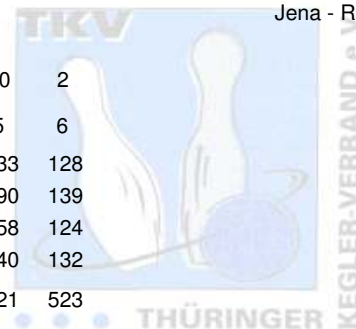

## 2. Landesklasse Staffel 1 Herren - 6. Spieltag

13.02.2010  
Jena - Roma

<b>1 BC Pin Ghosts Jena II</b>	<b>Punkte:</b>	40	4	10	10	4	10	2		
Name	Pins /Sp.	Schnitt	HI	Spiel:	1	2	3	4	5	6
Pastrik, Sebastian	1.046 / 6	174,33	233		165	200	181	139	233	128
Haun, Hans-Hermann	959 / 6	159,83	190		138	176	181	135	190	139
Brauer, Peter	864 / 6	144,00	158		141	132	151	158	158	124
Anderle, Uwe	822 / 6	137,00	155		151	113	131	155	140	132
Team:	3.691 / 24	153,79	721		595	621	644	587	721	523
<b>2 Stephan AG Roma Bowlers IV</b>	<b>Punkte:</b>	40	6	8	8	10	4	4		
Name	Pins /Sp.	Schnitt	HI	Spiel:	1	2	3	4	5	6
Rentsch, Frank	1.100 / 6	183,33	208		206	190	150	208	190	156
Rentsch, Mirko	683 / 4	170,75	199		147	142	195	199	0	0
Golke, Christopher	945 / 6	157,50	192		145	151	134	174	149	192
Rentsch, Nico	753 / 6	125,50	168		110	91	162	110	168	112
Schmidt, Nando	209 / 2	104,50	110		0	0	0	0	110	99
Team:	3.690 / 24	153,75	691		608	574	641	691	617	559
<b>3 Bowlingclub Gera I</b>	<b>Punkte:</b>	38	10	4	4	8	6	6		
Name	Pins /Sp.	Schnitt	HI	Spiel:	1	2	3	4	5	6
Monneuse, Patrick	1.074 / 6	179,00	214		214	167	159	183	188	163
Häßner, Marcel	626 / 4	156,50	173		0	0	136	158	173	159
Oheim, Norbert	899 / 6	149,83	177		147	141	170	177	113	151
Röder, Sven	297 / 2	148,50	164		164	133	0	0	0	0
Plewka, Rocco	816 / 6	136,00	163		154	123	133	140	163	103
Team:	3.712 / 24	154,67	679		679	564	598	658	637	576
<b>4 Stephan AG Roma Bowlers VI</b>	<b>Punkte:</b>	34	8	2	2	6	8	8		
Name	Pins /Sp.	Schnitt	HI	Spiel:	1	2	3	4	5	6
Zwirnmann, Max	974 / 6	162,33	196		148	144	196	157	186	143
Vöckler, Clemens	918 / 6	153,00	174		160	133	121	167	174	163
Weber, Oliver	877 / 6	146,17	161		156	124	148	151	137	161
Lohse, Kai	830 / 6	138,33	161		145	145	113	156	161	110
Team:	3.599 / 24	149,96	658		609	546	578	631	658	577
<b>5 HSV Weimar e.V. I</b>	<b>Punkte:</b>	28	2	6	6	2	2	10		
Name	Pins /Sp.	Schnitt	HI	Spiel:	1	2	3	4	5	6
Lübbe, Maximilian	908 / 6	151,33	181		139	141	160	161	126	181
Hüneke, Steven	902 / 6	150,33	186		144	125	186	134	154	159
Kohl, Ronny	822 / 6	137,00	180		102	180	143	143	131	123
Lübbe, Uwe	821 / 6	136,83	181		106	125	127	107	175	181
Team:	3.453 / 24	143,88	644		491	571	616	545	586	644