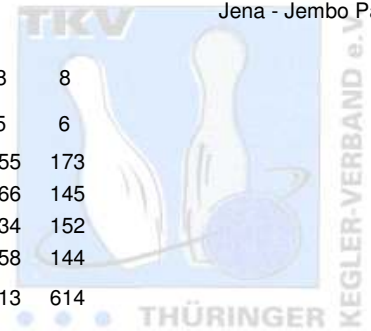

2. Landesklasse Staffel 2 Herren - 3. Spieltag

08.11.2009
Jena - Jembo Park

1 SV Optima Erfurt IV	Punkte:	50	10	8	8	8	8	8	8	
Name	Pins /Sp.	Schnitt	HI	Spiel:	1	2	3	4	5	6
Krummrich, Klaus Dieter	1.035 / 6	172,50	196		174	181	156	196	155	173
Braun, Werner	995 / 6	165,83	189		162	189	178	155	166	145
Tralls, Tobias	942 / 6	157,00	180		167	130	179	180	134	152
Schlothauer, Robert	833 / 6	138,83	158		130	120	149	132	158	144
Team:	3.805 / 24	158,54	663		633	620	662	663	613	614
2 Jembo Bunny's V	Punkte:	48	6	10	10	10	6	6		
Name	Pins /Sp.	Schnitt	HI	Spiel:	1	2	3	4	5	6
Eichhorn, Dirk	1.102 / 6	183,67	209		170	189	209	189	175	170
Roth, Olaf	1.015 / 6	169,17	198		198	118	185	190	152	172
Tetzel, Ingo	895 / 6	149,17	193		128	144	193	150	135	145
Jeschag, Klaus	812 / 6	135,33	186		125	186	128	143	126	104
Team:	3.824 / 24	159,33	715		621	637	715	672	588	591
3 1. Geraer Bowlingverein III	Punkte:	29	4	4	3	6	2	10		
Name	Pins /Sp.	Schnitt	HI	Spiel:	1	2	3	4	5	6
Kaiser, Stefan	972 / 6	162,00	191		163	128	191	158	148	184
Walther, Detlef	885 / 6	147,50	184		141	158	137	156	109	184
Hoke, Robby	809 / 6	134,83	152		140	145	105	152	132	135
Schmidt, Uwe	770 / 6	128,33	144		111	134	144	128	118	135
Team:	3.436 / 24	143,17	638		555	565	577	594	507	638
4 Stephan AG Roma Bowlers V	Punkte:	27	2	6	3	2	10	4		
Name	Pins /Sp.	Schnitt	HI	Spiel:	1	2	3	4	5	6
Mewes, Frank	924 / 6	154,00	183		126	166	183	159	149	141
Horn, Andreas	880 / 6	146,67	185		161	118	124	152	185	140
Müller, Gunter	841 / 6	140,17	157		115	137	142	145	157	145
Marmuth, Detlef	840 / 6	140,00	149		148	149	128	124	147	144
Team:	3.485 / 24	145,21	638		550	570	577	580	638	570
5 Bowlingclub Gera II	Punkte:	26	8	2	6	4	4	2		
Name	Pins /Sp.	Schnitt	HI	Spiel:	1	2	3	4	5	6
Dippel, Stefan	973 / 6	162,17	184		172	149	171	184	141	156
Häßner, Marcel	885 / 6	147,50	189		160	152	189	133	123	128
Monneuse, Patrick	842 / 6	140,33	176		156	115	176	123	141	131
Röder, Sven	811 / 6	135,17	149		135	134	124	145	149	124
Team:	3.511 / 24	146,29	660		623	550	660	585	554	539