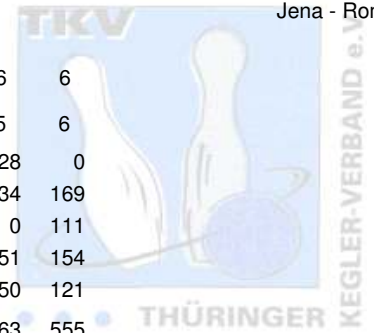

## 2. Landeskategorie Staffel 3 Herren - 3. Spieltag

08.11.2009  
Jena - Roma

				Punkte:	42	6	8	8	8	6	6
Name	Pins /Sp.	Schnitt	HI	Spiel:	1	2	3	4	5	6	
<b>1 1. Mühlhäuser BC III</b>											
Seyfarth, Tino	662 / 4	165,50	198		0	152	184	198	128	0	
Köthe, Steven	758 / 5	151,60	169		167	147	141	0	134	169	
Uthe, Markus	754 / 5	150,80	186		153	186	181	123	0	111	
Bärwald, Johannes	720 / 5	144,00	165		106	0	165	144	151	154	
Hoffmannbeck, David	694 / 5	138,80	169		109	145	0	169	150	121	
Team:	3.588 / 24	149,50	671		535	630	671	634	563	555	
<b>2 Weimarer Bowlingfuchse 04 II</b>											
				Punkte:	42	8	6	6	6	8	8
Name	Pins /Sp.	Schnitt	HI	Spiel:	1	2	3	4	5	6	
Burk, Wilfried	938 / 6	156,33	180		151	139	167	158	180	143	
Schwartz, Wolfram	927 / 6	154,50	172		172	158	123	157	148	169	
Waltereit, Reinhard	885 / 6	147,50	168		157	168	144	145	137	134	
Sonnenburg, Stev	779 / 6	129,83	167		144	114	131	116	107	167	
Team:	3.529 / 24	147,04	624		624	579	565	576	572	613	
<b>3 Stephan AG Roma Bowlers VII</b>											
				Punkte:	24	4	4	4	4	4	4
Name	Pins /Sp.	Schnitt	HI	Spiel:	1	2	3	4	5	6	
Eckey, Jürgen	856 / 6	142,67	166		113	166	137	155	120	165	
Nigrin, Patrick	555 / 4	138,75	164		164	134	0	121	136	0	
Septinus, Lothar	746 / 6	124,33	141		131	141	128	117	116	113	
Dierl, Benjamin	492 / 4	123,00	134		125	0	117	116	0	134	
Schmidt, Nando	458 / 4	114,50	147		0	127	147	0	91	93	
Team:	3.107 / 24	129,46	568		533	568	529	509	463	505	
<b>4 Pin Killer's I</b>											
				Punkte:	12	2	2	2	2	2	2
Name	Pins /Sp.	Schnitt	HI	Spiel:	1	2	3	4	5	6	
Wipprecht, Martin	897 / 6	149,50	201		159	120	151	159	107	201	
Stange, Michael	866 / 6	144,33	165		136	165	151	136	143	135	
Team:	1.763 / 12	146,92	336		295	285	302	295	250	336	