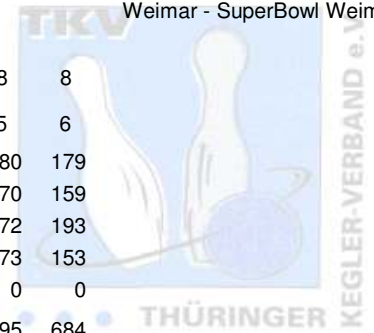

2. Landeskategorie Staffel 3 Herren - 4. Spieltag

28.11.2009

Weimar - SuperBowl Weimar

1 1. Mühlhäuser BC III				Punkte:	46	8	6	8	8	8	8
Name	Pins /Sp.	Schnitt	HI	Spiel:	1	2	3	4	5	6	
Seyfarth, Tino	1.078 / 6	179,67	198		198	166	197	158	180	179	
Köthe, Steven	1.036 / 6	172,67	199		171	150	187	199	170	159	
Hoffmannbeck, David	815 / 5	163,00	193		0	182	130	138	172	193	
Bärwald, Johannes	606 / 4	151,50	173		155	0	125	0	173	153	
Uthe, Markus	442 / 3	147,33	187		187	121	0	134	0	0	
Team:	3.977 / 24	165,71	711		711	619	639	629	695	684	

2 Weimarer Bowlingfuchse 04 II				Punkte:	38	6	8	6	6	6	6
Name	Pins /Sp.	Schnitt	HI	Spiel:	1	2	3	4	5	6	
Sonnenburg, Stev	1.029 / 6	171,50	204		135	182	204	188	139	181	
Burk, Wilfried	1.000 / 6	166,67	193		128	182	169	169	193	159	
Schwartz, Wolfram	919 / 6	153,17	183		167	148	129	128	183	164	
Waltereit, Reinhard	735 / 6	122,50	143		93	137	106	141	143	115	
Team:	3.683 / 24	153,46	658		523	649	608	626	658	619	