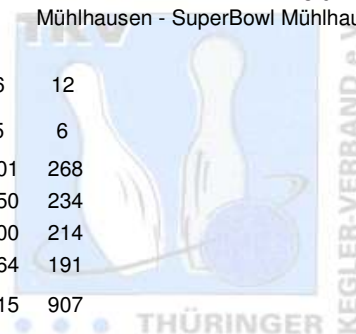

2. Landesliga Staffel 1 Herren - 6. Spieltag

13.02.2010

Mühlhausen - SuperBowl Mühlhausen

1 SV Optima Erfurt II	Punkte: 52	8	10	8	8	6	12			
Name	Pins /Sp.	Schnitt	HI	Spiel:	1	2	3	4	5	6
Schmid, Erich	1.158 / 6	193,00	268		191	199	152	147	201	268
Göring, Rolf	1.150 / 6	191,67	234		198	186	187	195	150	234
Jakob, Tom	1.146 / 6	191,00	224		176	152	180	224	200	214
Michel, Hartmut	1.113 / 6	185,50	226		161	195	226	176	164	191
Team:	4.567 / 24	190,29	907		726	732	745	742	715	907
2 Starbowling Nordhausen I	Punkte: 52	4	12	6	10	10	10			
Name	Pins /Sp.	Schnitt	HI	Spiel:	1	2	3	4	5	6
Knothe, Jochen	1.192 / 6	198,67	221		188	221	191	202	212	178
Reska, Kay	1.149 / 6	191,50	234		151	212	212	147	234	193
Lindenzweig, René	1.123 / 6	187,17	256		169	186	173	256	148	191
Wieseler, Jörg	334 / 2	167,00	170		0	0	0	0	170	164
Berger, Marcel	331 / 2	165,50	166		0	0	166	165	0	0
Schubert, René	292 / 2	146,00	149		143	149	0	0	0	0
Team:	4.421 / 24	184,21	770		651	768	742	770	764	726
3 SSB Bad Blankenburg I	Punkte: 44	2	8	12	12	8	2			
Name	Pins /Sp.	Schnitt	HI	Spiel:	1	2	3	4	5	6
Gottlöber, Christoph	1.215 / 6	202,50	233		150	224	188	233	201	219
Scholz, Sven	1.103 / 6	183,83	247		153	175	247	197	182	149
Wolf, Ingo	1.030 / 6	171,67	205		169	170	180	205	147	159
Lindig, Ralf	979 / 6	163,17	202		158	161	159	140	202	159
Team:	4.327 / 24	180,29	775		630	730	774	775	732	686
4 1. Geraer Bowlingverein I	Punkte: 38	12	4	10	2	4	6			
Name	Pins /Sp.	Schnitt	HI	Spiel:	1	2	3	4	5	6
Kupfernagel, Thomas	1.153 / 6	192,17	244		244	203	225	128	160	193
Seeger, Michael	1.103 / 6	183,83	199		192	163	199	177	174	198
Moschner, Marcus	1.034 / 6	172,33	193		166	153	175	179	193	168
Zander, Dirk	1.003 / 6	167,17	189		189	151	150	187	179	147
Team:	4.293 / 24	178,88	791		791	670	749	671	706	706
5 1. EBKC "Rot Blau" Alach I	Punkte: 35	6	6	2	5	12	4			
Name	Pins /Sp.	Schnitt	HI	Spiel:	1	2	3	4	5	6
Frey, Ralf	1.143 / 6	190,50	222		197	187	202	222	166	169
Steinbrück, Jens	1.077 / 6	179,50	193		178	180	168	188	193	170
Hackspacher, Ferenc	1.041 / 6	173,50	212		139	179	150	171	212	190
Schmidt, Mario	1.022 / 6	170,33	224		155	150	167	157	224	169
Team:	4.283 / 24	178,46	795		669	696	687	738	795	698
6 Jembo Bunny's I	Punkte: 31	10	2	4	5	2	8			
Name	Pins /Sp.	Schnitt	HI	Spiel:	1	2	3	4	5	6
Petruch, Uwe	1.164 / 6	194,00	215		206	191	163	203	186	215
Schonert, Klaus-Dieter	1.049 / 6	174,83	196		193	137	190	196	140	193
Zahn, Hartmut	1.043 / 6	173,83	189		178	183	189	172	145	176
Koch, Hartmut	995 / 6	165,83	190		167	157	188	167	190	126
Team:	4.251 / 24	177,13	744		744	668	730	738	661	710