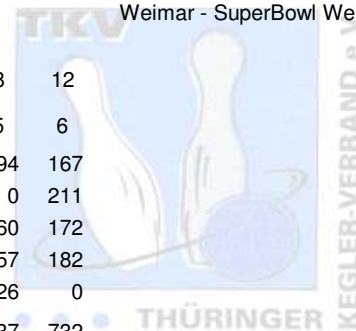

## 2. Landesliga Staffel 2 Herren - 1. Spieltag

12.09.2009

Weimar - SuperBowl Weimar

<b>1 Post SV Erfurt III</b>	<b>Punkte:</b>	60	6	12	10	12	8	12		
Name	Pins /Sp.	Schnitt	HI	Spiel:	1	2	3	4	5	6
Steinbrück, Thomas	1.097 / 6	182,83	212		162	197	165	212	194	167
Leinhoß, Steffen	884 / 5	176,80	211		180	160	180	153	0	211
Zentgraf, Wolfgang	1.040 / 6	173,33	182		179	166	181	182	160	172
Wölke, Andreas	846 / 5	169,20	185		146	0	185	176	157	182
Gundermann, Hans-Joachi	282 / 2	141,00	156		0	156	0	0	126	0
Team:	4.149 / 24	172,88	732		667	679	711	723	637	732
<b>2 SV Stahl Unterwellenborn I</b>	<b>Punkte:</b>	52	12	8	6	10	6	10		
Name	Pins /Sp.	Schnitt	HI	Spiel:	1	2	3	4	5	6
Martin, Frank	1.106 / 6	184,33	224		224	173	181	202	166	160
Deuschle, Silvio	998 / 6	166,33	206		206	168	169	152	130	173
Rosa, Martin	987 / 6	164,50	181		154	181	159	161	151	181
Pawlowski, Andreas	972 / 6	162,00	193		193	139	149	161	168	162
Team:	4.063 / 24	169,29	777		777	661	658	676	615	676
<b>3 Jembo Bunny's II</b>	<b>Punkte:</b>	48	10	10	8	6	12	2		
Name	Pins /Sp.	Schnitt	HI	Spiel:	1	2	3	4	5	6
Themel, Kai	1.138 / 6	189,67	248		192	159	223	179	248	137
Themel, Dieter	1.063 / 6	177,17	210		200	210	148	170	178	157
Eichhorn, Dirk	985 / 6	164,17	190		190	167	169	152	159	148
Ruß, Uwe	907 / 6	151,17	163		155	141	156	146	163	146
Team:	4.093 / 24	170,54	748		737	677	696	647	748	588
<b>4 1. EBKC "Rot Blau" Alach II</b>	<b>Punkte:</b>	44	8	4	12	2	10	8		
Name	Pins /Sp.	Schnitt	HI	Spiel:	1	2	3	4	5	6
Zitzmann, Alexander	1.093 / 6	182,17	215		215	146	200	168	182	182
Wenzel, Joerg	996 / 6	166,00	181		172	181	157	155	172	159
Blankenburg, Ingo	652 / 4	163,00	171		171	166	154	0	161	0
Hentsch, Michael	634 / 4	158,50	211		123	0	211	123	0	177
Eisert, Andreas	600 / 4	150,00	178		0	132	0	145	178	145
Team:	3.975 / 24	165,63	722		681	625	722	591	693	663
<b>5 SSB Bad Blankenburg II</b>	<b>Punkte:</b>	26	2	6	2	8	2	6		
Name	Pins /Sp.	Schnitt	HI	Spiel:	1	2	3	4	5	6
Haun, Frank	557 / 6	92,83	131		65	91	64	131	90	116
Hering, Andreas	1.081 / 6	180,17	216		216	162	168	172	185	178
Zulus, Günther	1.057 / 6	176,17	182		176	182	160	178	181	180
Oppel, Fritz	1.015 / 6	169,17	223		162	223	161	189	124	156
Team:	3.710 / 24	154,58	670		619	658	553	670	580	630
<b>6 1. Mühlhäuser BC I</b>	<b>Punkte:</b>	22	4	2	4	4	4	4	4	
Name	Pins /Sp.	Schnitt	HI	Spiel:	1	2	3	4	5	6
Schäfer, Frank	787 / 5	157,40	182		182	122	0	163	171	149
Schröder, Dieter	924 / 6	154,00	178		146	136	168	146	150	178
Göbel, Lars	744 / 5	148,80	171		0	147	143	171	141	142
Niwczyk, Ronny	438 / 3	146,00	161		145	0	161	132	0	0
Römer, Marco	729 / 5	145,80	161		158	161	127	0	151	132
Team:	3.622 / 24	150,92	631		631	566	599	612	613	601