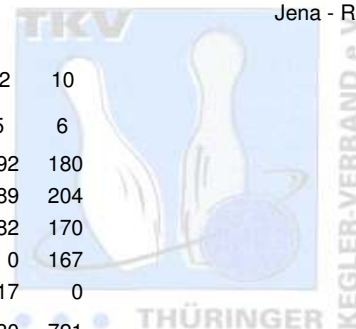

2. Landesliga Staffel 2 Herren - 2. Spieltag

11.10.2009
Jena - Roma

1 1. Mühlhäuser BC I	Punkte: 54	6	10	4	12	12	10			
Name	Pins /Sp.	Schnitt	HI	Spiel:	1	2	3	4	5	6
Göbel, Lars	1.156 / 6	192,67	269		164	191	160	269	192	180
Schröder, Dieter	745 / 4	186,25	204		157	0	0	195	189	204
Niwczyk, Ronny	915 / 5	183,00	194		0	181	188	194	182	170
Römer, Marco	890 / 5	178,00	193		178	192	193	160	0	167
Schäfer, Frank	624 / 4	156,00	201		169	201	137	0	117	0
Team:	4.330 / 24	180,42	818		668	765	678	818	680	721
2 Jembo Bunny's II	Punkte: 48	12	12	6	2	4	12			
Name	Pins /Sp.	Schnitt	HI	Spiel:	1	2	3	4	5	6
Themel, Dieter	1.070 / 6	178,33	189		167	176	177	173	188	189
Schau, Rainer	1.068 / 6	178,00	196		179	196	188	183	132	190
Ackermann, Frank	1.043 / 6	173,83	234		195	234	171	130	133	180
Ruß, Uwe	507 / 3	169,00	175		170	0	0	162	175	0
Knye, Helmut	500 / 3	166,67	181		0	171	148	0	0	181
Team:	4.188 / 24	174,50	777		711	777	684	648	628	740
3 Post SV Erfurt III	Punkte: 40	4	4	10	10	10	2			
Name	Pins /Sp.	Schnitt	HI	Spiel:	1	2	3	4	5	6
Leinhoß, Steffen	1.037 / 6	172,83	209		147	157	162	207	209	155
Hildebrandt, Sascha	1.028 / 6	171,33	200		154	160	195	200	150	169
Wölke, Andreas	979 / 6	163,17	182		181	145	182	167	154	150
Zentgraf, Wolfgang	966 / 6	161,00	181		181	157	178	169	156	125
Team:	4.010 / 24	167,08	743		663	619	717	743	669	599
4 SV Stahl Unterwellenborn I	Punkte: 38	2	8	8	6	6	8			
Name	Pins /Sp.	Schnitt	HI	Spiel:	1	2	3	4	5	6
Deuschle, Silvio	1.066 / 6	177,67	210		139	177	210	195	163	182
Busch, Benjamin	1.052 / 6	175,33	189		172	179	189	189	166	157
Sieber, Ralf	994 / 6	165,67	225		170	225	142	130	169	158
Martin, Frank	975 / 6	162,50	189		159	178	146	145	158	189
Team:	4.087 / 24	170,29	759		640	759	687	659	656	686
5 SSB Bad Blankenburg II	Punkte: 38	10	2	12	8	2	4			
Name	Pins /Sp.	Schnitt	HI	Spiel:	1	2	3	4	5	6
Zulus, Günther	1.054 / 6	175,67	203		203	182	167	184	138	180
Gebhardt, Tino	980 / 6	163,33	212		131	171	212	147	181	138
Hering, Andreas	980 / 6	163,33	191		181	133	191	183	132	160
Haun, Frank	958 / 6	159,67	177		169	131	177	174	159	148
Team:	3.972 / 24	165,50	747		684	617	747	688	610	626
6 1. EBKC "Rot Blau" Alach II	Punkte: 34	8	6	2	4	8	6			
Name	Pins /Sp.	Schnitt	HI	Spiel:	1	2	3	4	5	6
Eisert, Andreas	858 / 5	171,60	187		156	0	181	187	179	155
Wenzel, Joerg	852 / 5	170,40	199		199	135	0	191	153	174
Blankenburg, Ingo	836 / 5	167,20	188		161	188	173	135	0	179
Hentsch, Michael	996 / 6	166,00	189		159	187	153	143	189	165
Gumnior, Alexander	422 / 3	140,67	145		0	145	134	0	143	0
Team:	3.964 / 24	165,17	675		675	655	641	656	664	673