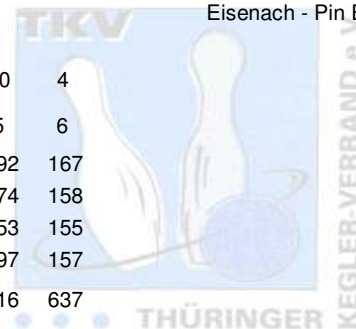

2. Landesliga Staffel 2 Herren - 3. Spieltag

07.11.2009
Eisenach - Pin Bowl

1 SV Stahl Unterwellenborn I	Punkte:	48	12	4	6	12	10	4		
Name	Pins /Sp.	Schnitt	HI	Spiel:	1	2	3	4	5	6
Sieber, Ralf	1.126 / 6	187,67	237		168	174	188	237	192	167
Martin, Frank	1.002 / 6	167,00	186		162	168	154	186	174	158
Busch, Benjamin	1.002 / 6	167,00	214		214	177	157	146	153	155
Deuschle, Silvio	997 / 6	166,17	197		155	160	147	181	197	157
Team:	4.127 / 24	171,96	750		699	679	646	750	716	637
2 1. Mühlhäuser BC I	Punkte:	48	8	12	8	6	4	10		
Name	Pins /Sp.	Schnitt	HI	Spiel:	1	2	3	4	5	6
Schäfer, Frank	711 / 4	177,75	243		0	243	156	153	0	159
Römer, Marco	1.064 / 6	177,33	214		214	173	163	167	169	178
Niwczyk, Ronny	872 / 5	174,40	199		177	199	156	0	175	165
Schröder, Dieter	658 / 4	164,50	195		141	0	183	195	139	0
Göbel, Lars	815 / 5	163,00	181		154	151	0	168	161	181
Team:	4.120 / 24	171,67	766		686	766	658	683	644	683
3 1. EBKC "Rot Blau" Alach II	Punkte:	46	6	10	2	8	12	8		
Name	Pins /Sp.	Schnitt	HI	Spiel:	1	2	3	4	5	6
Wenzel, Joerg	1.118 / 6	186,33	224		177	182	194	178	224	163
Blankenburg, Ingo	897 / 5	179,40	220		160	159	0	220	180	178
Eisert, Andreas	820 / 5	164,00	183		0	183	130	155	170	182
Hentsch, Michael	651 / 4	162,75	191		182	191	122	0	156	0
Zitzmann, Alexander	595 / 4	148,75	159		159	0	148	131	0	157
Team:	4.081 / 24	170,04	730		678	715	594	684	730	680
4 Post SV Erfurt III	Punkte:	44	10	8	10	2	2	12		
Name	Pins /Sp.	Schnitt	HI	Spiel:	1	2	3	4	5	6
Wölke, Andreas	1.072 / 6	178,67	200		159	199	179	158	200	177
Leinhoß, Steffen	879 / 5	175,80	212		212	157	177	144	0	189
Elliott, Jakob	649 / 4	162,25	178		0	0	178	158	151	162
Hildebrandt, Sascha	791 / 5	158,20	187		142	181	134	0	147	187
Gundermann, Hans-Joachi	607 / 4	151,75	178		178	146	0	148	135	0
Team:	3.998 / 24	166,58	715		691	683	668	608	633	715
5 SSB Bad Blankenburg II	Punkte:	36	4	6	4	10	6	6		
Name	Pins /Sp.	Schnitt	HI	Spiel:	1	2	3	4	5	6
Hering, Andreas	1.029 / 6	171,50	208		171	195	155	208	149	151
Haun, Frank	1.019 / 6	169,83	198		171	177	124	164	185	198
Gebhardt, Tino	987 / 6	164,50	201		155	150	166	159	201	156
Prasse, Felix	657 / 4	164,25	192		0	159	192	176	130	0
Zulus, Günther	313 / 2	156,50	162		151	0	0	0	0	162
Team:	4.005 / 24	166,88	707		648	681	637	707	665	667
6 Jembo Bunny's II	Punkte:	30	2	2	12	4	8	2		
Name	Pins /Sp.	Schnitt	HI	Spiel:	1	2	3	4	5	6
Themel, Dieter	1.018 / 6	169,67	203		151	155	203	179	173	157
Themel, Kai	994 / 6	165,67	224		116	150	224	149	210	145
Ruß, Uwe	993 / 6	165,50	178		173	147	168	161	178	166
Hartmann, Falko	834 / 6	139,00	158		150	120	151	158	134	121
Team:	3.839 / 24	159,96	746		590	572	746	647	695	589