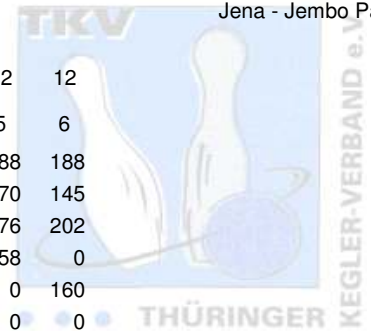

## 2. Landesliga Staffel 2 Herren - 4. Spieltag

29.11.2009  
Jena - Jembo Park

<b>1 1. Mühlhäuser BC I</b>	<b>Punkte:</b> 61	12	12	4	9	12	12		
Name	Pins /Sp.	Schnitt	HI	Spiel:					
Kirchner, Uwe	1.095 / 6	182,50	216	159	160	216	184	188	188
Römer, Marco	998 / 6	166,33	195	195	179	142	167	170	145
Göbel, Lars	662 / 4	165,50	202	156	0	128	0	176	202
Schäfer, Frank	656 / 4	164,00	173	173	157	0	168	158	0
Niwczyk, Ronny	323 / 2	161,50	163	0	0	0	163	0	160
Schanz, Norman	300 / 2	150,00	174	0	174	126	0	0	0
Team:	4.034 / 24	168,08	695	683	670	612	682	692	695
<b>2 SV Stahl Unterwellenborn I</b>	<b>Punkte:</b> 50	8	10	10	4	8	10		
Name	Pins /Sp.	Schnitt	HI	Spiel:					
Deuschle, Silvio	1.035 / 6	172,50	197	171	185	197	156	149	177
Martin, Frank	1.020 / 6	170,00	184	184	161	172	162	172	169
Sieber, Ralf	1.007 / 6	167,83	222	148	139	157	171	222	170
Busch, Benjamin	906 / 6	151,00	170	170	151	149	168	132	136
Team:	3.968 / 24	165,33	675	673	636	675	657	675	652
<b>3 Jembo Bunny's II</b>	<b>Punkte:</b> 47	6	2	12	9	10	8		
Name	Pins /Sp.	Schnitt	HI	Spiel:					
Themel, Kai	1.088 / 6	181,33	238	153	146	210	238	160	181
Hartmann, Falko	799 / 5	159,80	202	202	125	0	149	184	139
Schau, Rainer	782 / 5	156,40	171	0	131	171	169	155	156
Themel, Dieter	618 / 4	154,50	178	124	0	155	0	178	161
Ruß, Uwe	608 / 4	152,00	170	167	145	170	126	0	0
Team:	3.895 / 24	162,29	706	646	547	706	682	677	637
<b>4 SSB Bad Blankenburg II</b>	<b>Punkte:</b> 40	10	4	2	12	6	6		
Name	Pins /Sp.	Schnitt	HI	Spiel:					
Zulus, Günther	1.033 / 6	172,17	201	201	151	156	185	198	142
Hering, Andreas	983 / 6	163,83	183	146	149	169	178	158	183
Prasse, Felix	908 / 6	151,33	184	184	120	147	154	169	134
Haun, Frank	892 / 6	148,67	177	144	152	137	168	114	177
Team:	3.816 / 24	159,00	685	675	572	609	685	639	636
<b>5 Post SV Erfurt III</b>	<b>Punkte:</b> 28	2	6	8	6	2	4		
Name	Pins /Sp.	Schnitt	HI	Spiel:					
Wölke, Andreas	1.013 / 6	168,83	199	145	158	199	188	152	171
Elliott, Jakob	781 / 5	156,20	166	0	149	166	155	155	156
Zentgraf, Wolfgang	927 / 6	154,50	176	137	176	130	173	160	151
Leinhoß, Steffen	702 / 5	140,40	157	118	0	149	152	126	157
Hildebrandt, Sascha	259 / 2	129,50	149	149	110	0	0	0	0
Team:	3.682 / 24	153,42	668	549	593	644	668	593	635
<b>6 1. EBKC "Rot Blau" Alach II</b>	<b>Punkte:</b> 26	4	8	6	2	4	2		
Name	Pins /Sp.	Schnitt	HI	Spiel:					
Wenzel, Joerg	1.020 / 6	170,00	201	179	159	154	201	174	153
Hentsch, Michael	942 / 6	157,00	181	146	157	181	149	163	146
Zitzmann, Alexander	624 / 4	156,00	184	0	184	146	0	123	171
Eisert, Andreas	760 / 5	152,00	169	130	0	158	169	167	136
Blankenburg, Ingo	402 / 3	134,00	170	170	110	0	122	0	0
Team:	3.748 / 24	156,17	641	625	610	639	641	627	606