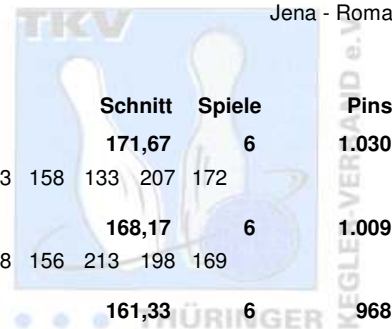

# Thüringen Landeseinzelmeisterschaften 2010 Seniorinnen B

## Finale

14.03.2010

Weimar - SuperBowl Weimar

Platz	Name	Verein	LV	Übertrag	Schnitt	Spiele	Pins
1	Loos, Gisela	1. Geraer BV - TSV 1880 Gera-Zwötzen e.V.	THÜ	968	168,33	12	2.020
		Pins: 1.052 Spiele: 6 Schnitt: 175,33 HI: 184	Spiele: 183 170 183 175 184 157				
2	Krauße, Regina	BC Pin Ghosts Jena	THÜ	1.030	166,50	12	1.998
		Pins: 968 Spiele: 6 Schnitt: 161,33 HI: 170	Spiele: 156 167 147 170 170 158				
3	Rosenkranz, Ute	1. JBC "JEMBO Bunny's" e.V.	THÜ	1.009	163,58	12	1.963
		Pins: 954 Spiele: 6 Schnitt: 159,00 HI: 179	Spiele: 148 155 159 179 148 165				
4	Constabel, Karola	1. EBKC "Alach Rot Blau" e.V.	THÜ	895	147,42	12	1.769
		Pins: 874 Spiele: 6 Schnitt: 145,67 HI: 181	Spiele: 150 115 155 137 181 136				

## Vorrunde

13.03.2010  
Jena - Roma

Platz	Name	Verein	LV	Schnitt	Spiele	Pins
1	Krauße, Regina	BC Pin Ghosts Jena	THÜ	171,67	6	1.030
		Pins: 1.030 Spiele: 6 Schnitt: 171,67 HI: 207	Spiele: 157 203 158 133 207 172			
2	Rosenkranz, Ute	1. JBC "JEMBO Bunny's" e.V.	THÜ	168,17	6	1.009
		Pins: 1.009 Spiele: 6 Schnitt: 168,17 HI: 213	Spiele: 135 138 156 213 198 169			
3	Loos, Gisela	1. Geraer BV - TSV 1880 Gera-Zwötzen e.V	THÜ	161,33	6	968
		Pins: 968 Spiele: 6 Schnitt: 161,33 HI: 177	Spiele: 136 170 176 177 174 135			
4	Constabel, Karola	1. EBKC "Alach Rot Blau" e.V.	THÜ	149,17	6	895
		Pins: 895 Spiele: 6 Schnitt: 149,17 HI: 172	Spiele: 156 126 143 172 139 159			
5	Tschirschke, Roswita	1. Geraer BV - TSV 1880 Gera-Zwötzen e.V	THÜ	142,17	6	853
		Pins: 853 Spiele: 6 Schnitt: 142,17 HI: 176	Spiele: 176 150 99 149 167 112			