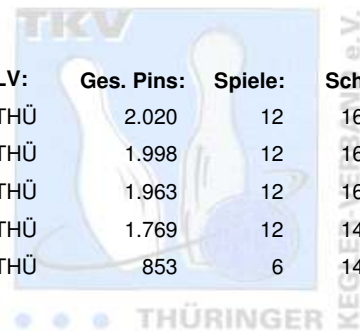

Thüringen Landeseinzelmeisterschaften 2010 Seniorinnen B

13.03.2010 - 14.03.2010 Jena - Roma

Platz: Name:

1. 1 Loos, Gisela
2. 2 Krauße, Regina
3. 3 Rosenkranz, Ute
4. 4 Constabel, Karola
5. 5 Tschirschke, Roswita

Club / Verein:

1. Geraer Bowlingverein
2. BC Pin Ghosts Jena
3. Jembo Bunny's
1. EBKC "Rot Blau" Alach
1. Geraer Bowlingverein

LV:	Ges. Pins:	Spiele:	Schnitt:
THÜ	2.020	12	168,33
THÜ	1.998	12	166,50
THÜ	1.963	12	163,58
THÜ	1.769	12	147,42
THÜ	853	6	142,17