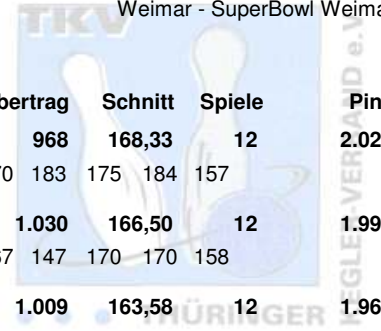

## Club / Verein:

1. Geraer Bowlingverein
- BC Pin Ghosts Jena
- Jembo Bunny's
1. EBKC "Rot Blau" Alach
1. Geraer Bowlingverein

LV:	Ges. Pins:	Spiele:	Schnitt:
THÜ	2.020	12	168,33
THÜ	1.998	12	166,50
THÜ	1.963	12	163,58
THÜ	1.769	12	147,42
THÜ	853	6	142,17

# Thüringen Landeseinzelmeisterschaften 2010 Seniorinnen B

## Finale

14.03.2010

Weimar - SuperBowl Weimar

Platz	Name	Verein	LV	Übertrag	Schnitt	Spiele	Pins
1	Loos, Gisela	1. Geraer BV - TSV 1880 Gera-Zwötzen e.V.	THÜ	968	168,33	12	2.020
		Pins: 1.052 Spiele: 6 Schnitt: 175,33 HI: 184	Spiele: 183 170 183 175 184 157				
2	Krauße, Regina	BC Pin Ghosts Jena	THÜ	1.030	166,50	12	1.998
		Pins: 968 Spiele: 6 Schnitt: 161,33 HI: 170	Spiele: 156 167 147 170 170 158				
3	Rosenkranz, Ute	1. JBC "JEMBO Bunny's" e.V.	THÜ	1.009	163,58	12	1.963
		Pins: 954 Spiele: 6 Schnitt: 159,00 HI: 179	Spiele: 148 155 159 179 148 165				
4	Constabel, Karola	1. EBKC "Alach Rot Blau" e.V.	THÜ	895	147,42	12	1.769
		Pins: 874 Spiele: 6 Schnitt: 145,67 HI: 181	Spiele: 150 115 155 137 181 136				