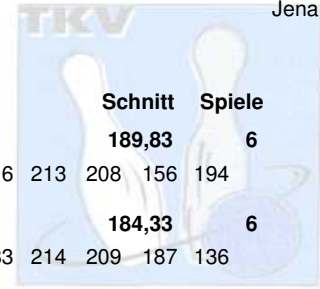

Thüringen Landeseinzelmeisterschaften 2010 Senioren B

Vorrunde

13.03.2010
Jena - Roma

Platz	Name	Verein	LV	Schnitt	Spiele	Pins
1	Schmid, Erich	SV Optima Erfurt	THÜ	189,83	6	1.139
		Pins: 1.139 Spiele: 6 Schnitt: 189,83 HI: 216	Spiele: 152 216	213 208 156 194		
2	Göring, Rolf	SV Optima Erfurt	THÜ	184,33	6	1.106
		Pins: 1.106 Spiele: 6 Schnitt: 184,33 HI: 214	Spiele: 177 183	214 209 187 136		
3	Zulus, Günther	Saale Schwarza Bowling 1997 e.V.	THÜ	170,17	6	1.021
		Pins: 1.021 Spiele: 6 Schnitt: 170,17 HI: 175	Spiele: 170 158 175	175 168 175		
4	Waltereit, Reinhard	Weimarer Bowlingfuchse 04 e.V.	THÜ	168,50	6	1.011
		Pins: 1.011 Spiele: 6 Schnitt: 168,50 HI: 204	Spiele: 204 179 201	146 144 137		
4	Blankenburg, Ingo	1. EBKC "Alach Rot Blau" e.V.	THÜ	168,50	6	1.011
		Pins: 1.011 Spiele: 6 Schnitt: 168,50 HI: 189	Spiele: 158 151 157	189 179 177		
6	Schau, Rainer	1. JBC "JEMBO Bunny's" e.V.	THÜ	167,67	6	1.006
		Pins: 1.006 Spiele: 6 Schnitt: 167,67 HI: 179	Spiele: 178 170 166	179 159 154		
7	Rosenkranz, Hartmut	1. JBC "JEMBO Bunny's" e.V.	THÜ	166,17	6	997
		Pins: 997 Spiele: 6 Schnitt: 166,17 HI: 202	Spiele: 150 195 126	164 160 202		
8	Weiß, Olaf	SV Optima Erfurt	THÜ	159,17	6	955
		Pins: 955 Spiele: 6 Schnitt: 159,17 HI: 189	Spiele: 166 189 153	161 156 130		
9	Töpfer, Manfred	1. EBKC "Alach Rot Blau" e.V.	THÜ	137,83	6	827
		Pins: 827 Spiele: 6 Schnitt: 137,83 HI: 189	Spiele: 121 114 140	189 125 138		

THÜRINGER BOWLINGVERBAND e.V.