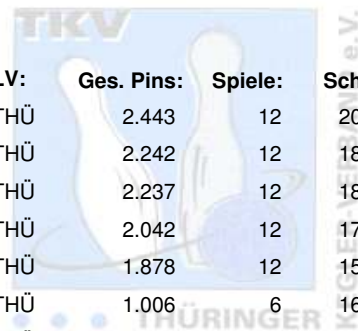

Thüringen Landeseinzelmeisterschaften 2010 Senioren B

13.03.2010 - 14.03.2010 Jena - Roma

Platz:	Name:	Club / Verein:	LV:	Ges. Pins:	Spiele:	Schnitt:
1	Schmid, Erich	SV Optima Erfurt	THÜ	2.443	12	203,58
2	Göring, Rolf	SV Optima Erfurt	THÜ	2.242	12	186,83
3	Blankenburg, Ingo	1. EBKC "Rot Blau" Alach	THÜ	2.237	12	186,42
4	Zulus, Günther	SSB Bad Blankenburg	THÜ	2.042	12	170,17
5	Waltereit, Reinhard	Weimarer Bowlingfuchse 04	THÜ	1.878	12	156,50
6	Schau, Rainer	Jembo Bunny's	THÜ	1.006	6	167,67
7	Rosenkranz, Hartmut	Jembo Bunny's	THÜ	997	6	166,17
8	Weiß, Olaf	SV Optima Erfurt	THÜ	955	6	159,17
9	Töpfer, Manfred	1. EBKC "Rot Blau" Alach	THÜ	827	6	137,83

Thüringen Landeseinzelmeisterschaften 2010 Senioren B

Finale

14.03.2010

Weimar - SuperBowl Weimar

Platz	Name	Verein	LV	Übertrag	Schnitt	Spiele	Pins
1	Schmid, Erich	SV Optima Erfurt	THÜ	1.139	203,58	12	2.443
		Pins: 1.304 Spiele: 6 Schnitt: 217,33 HI: 257	Spiele: 226 257 216	224 191 190			
2	Göring, Rolf	SV Optima Erfurt	THÜ	1.106	186,83	12	2.242
		Pins: 1.136 Spiele: 6 Schnitt: 189,33 HI: 212	Spiele: 212 192 189	179 198 166			
3	Blankenburg, Ingo	1. EBKC "Alach Rot Blau" e.V.	THÜ	1.011	186,42	12	2.237
		Pins: 1.226 Spiele: 6 Schnitt: 204,33 HI: 235	Spiele: 235 215 231	200 179 166			
4	Zulus, Günther	Saale Schwarza Bowling 1997 e.V.	THÜ	1.021	170,17	12	2.042
		Pins: 1.021 Spiele: 6 Schnitt: 170,17 HI: 198	Spiele: 167 198 178	148 161 169			
5	Waltereit, Reinhard	Weimarer Bowlingfuchse 04 e.V.	THÜ	1.011	156,50	12	1.878
		Pins: 867 Spiele: 6 Schnitt: 144,50 HI: 165	Spiele: 165 125 148	138 133 158			