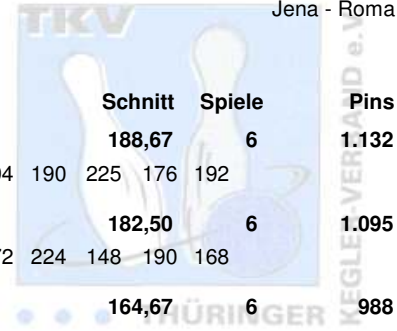

Thüringen Landeseinzelmeisterschaften 2010 Senioren C

Finale

14.03.2010

Weimar - SuperBowl Weimar

Platz	Name	Verein	LV	Übertrag	Schnitt	Spiele	Pins
1	Siegmund, Eberhard	Postsportverein Erfurt e.V.	THÜ	1.132	185,67	12	2.228
		Pins: 1.096 Spiele: 6 Schnitt: 182,67 HI: 216	Spiele: 140 173 182	204 216 181			
2	Haun, Hans-Hermann	BC Pin Ghosts Jena	THÜ	1.095	178,75	12	2.145
		Pins: 1.050 Spiele: 6 Schnitt: 175,00 HI: 209	Spiele: 147 145 200	162 187 209			
3	Müller, Gunter	AFV "Jenaer Hanfrieds" e.V.	THÜ	947	167,33	12	2.008
		Pins: 1.061 Spiele: 6 Schnitt: 176,83 HI: 202	Spiele: 187 202 150	178 200 144			
4	Treppschuh, Robert	Bowlingsportclub '98 Erfurt e.V.	THÜ	988	165,00	12	1.980
		Pins: 992 Spiele: 6 Schnitt: 165,33 HI: 202	Spiele: 202 179 110	135 184 182			

Thüringen Landeseinzelmeisterschaften 2010 Senioren C

Vorrunde

13.03.2010
Jena - Roma

Platz	Name	Verein	LV	Schnitt	Spiele	Pins
1	Siegmund, Eberhard	Postsportverein Erfurt e.V.	THÜ	188,67	6	1.132
		Pins: 1.132 Spiele: 6 Schnitt: 188,67 HI: 225	Spiele: 155 194 190 225 176 192			
2	Haun, Hans-Hermann	BC Pin Ghosts Jena	THÜ	182,50	6	1.095
		Pins: 1.095 Spiele: 6 Schnitt: 182,50 HI: 224	Spiele: 193 172 224 148 190 168			
3	Treppschuh, Robert	Bowlingsportclub '98 Erfurt e.V.	THÜ	164,67	6	988
		Pins: 988 Spiele: 6 Schnitt: 164,67 HI: 194	Spiele: 170 178 194 123 147 176			
4	Müller, Gunter	AFV "Jenaer Hanfrieds" e.V.	THÜ	157,83	6	947
		Pins: 947 Spiele: 6 Schnitt: 157,83 HI: 201	Spiele: 201 154 159 135 155 143			
5	Gandt, Reinhold	BC Pin Bowl Eisenach e.V.	THÜ	157,00	6	942
		Pins: 942 Spiele: 6 Schnitt: 157,00 HI: 182	Spiele: 182 156 129 142 162 171			
6	Gundermann, Hans-Joachim	Postsportverein Erfurt e.V.	THÜ	144,67	6	868
		Pins: 868 Spiele: 6 Schnitt: 144,67 HI: 164	Spiele: 164 138 135 138 155 138			
7	Kummer, Herbert	SV Optima Erfurt	THÜ	135,00	6	810
		Pins: 810 Spiele: 6 Schnitt: 135,00 HI: 161	Spiele: 112 161 161 126 135 115			