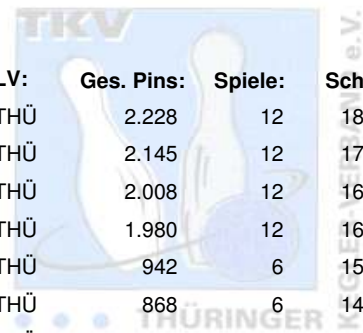

Thüringen Landeseinzelmeisterschaften 2010 Senioren C

13.03.2010 - 14.03.2010 Jena - Roma

Platz:	Name:	Club / Verein:	LV:	Ges. Pins:	Spiele:	Schnitt:
1	Siegmund, Eberhard	Post SV Erfurt	THÜ	2.228	12	185,67
2	Haun, Hans-Hermann	BC Pin Ghosts Jena	THÜ	2.145	12	178,75
3	Müller, Gunter	Stephan AG Roma Bowlers	THÜ	2.008	12	167,33
4	Treppschuh, Robert	BSC '98 Erfurt	THÜ	1.980	12	165,00
5	Gandt, Reinhold	BC Pin Bowl Eisenach e.V.	THÜ	942	6	157,00
6	Gundermann, Hans-Joachim	Post SV Erfurt	THÜ	868	6	144,67
7	Kummer, Herbert	SV Optima Erfurt	THÜ	810	6	135,00

Thüringen Landeseinzelmeisterschaften 2010 Senioren C

Finale

14.03.2010

Weimar - SuperBowl Weimar

Platz	Name	Verein	LV	Übertrag	Schnitt	Spiele	Pins
1	Siegmund, Eberhard	Postsportverein Erfurt e.V.	THÜ	1.132	185,67	12	2.228
		Pins: 1.096 Spiele: 6 Schnitt: 182,67 HI: 216	Spiele: 140 173 182	204 216 181			
2	Haun, Hans-Hermann	BC Pin Ghosts Jena	THÜ	1.095	178,75	12	2.145
		Pins: 1.050 Spiele: 6 Schnitt: 175,00 HI: 209	Spiele: 147 145 200	162 187 209			
3	Müller, Gunter	AFV "Jenaer Hanfrieds" e.V.	THÜ	947	167,33	12	2.008
		Pins: 1.061 Spiele: 6 Schnitt: 176,83 HI: 202	Spiele: 187 202 150	178 200 144			
4	Treppschuh, Robert	Bowlingsportclub '98 Erfurt e.V.	THÜ	988	165,00	12	1.980
		Pins: 992 Spiele: 6 Schnitt: 165,33 HI: 202	Spiele: 202 179 110	135 184 182			