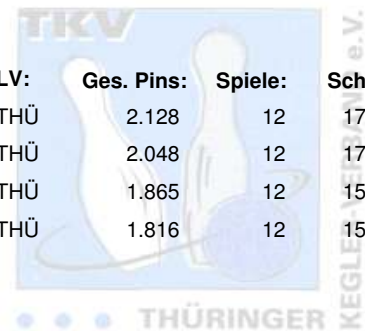

Thüringen Landeseinzelmeisterschaften 2010 Juniorinnen

06.03.2010 - 07.03.2010 Eisenach / Erfurt

Platz:	Name:	Club / Verein:
1	Zborowska, Julia	Stephan AG Roma Bowlers
2	Porsche, Anja	Weimarer Bowlingfuchse 04
3	Vogt, Martina	BSC '98 Erfurt
4	Klitzke, Christin	1. Geraer Bowlingverein

LV:	Ges. Pins:	Spiele:	Schnitt:
THÜ	2.128	12	177,33
THÜ	2.048	12	170,67
THÜ	1.865	12	155,42
THÜ	1.816	12	151,33

Thüringen Landeseinzelmeisterschaften 2010 Juniorinnen

Finale

07.03.2010
Erfurt - SuperBowl Erfurt

Platz	Name	Verein	LV	Übertrag	Schnitt	Spiele	Pins
1	Zborowska, Julia	AFV "Jenaer Hanfrieds" e.V.	THÜ	1.023	177,33	12	2.128
		Pins: 1.105 Spiele: 6 Schnitt: 184,17 HI: 209	Spiele: 179 200 182 209 177 158				
2	Porsche, Anja	Weimarer Bowlingfüchse 04 e.V.	THÜ	1.044	170,67	12	2.048
		Pins: 1.004 Spiele: 6 Schnitt: 167,33 HI: 186	Spiele: 135 156 182 186 170 175				
3	Vogt, Martina	Bowlingsportclub '98 Erfurt e.V.	THÜ	916	155,42	12	1.865
		Pins: 949 Spiele: 6 Schnitt: 158,17 HI: 190	Spiele: 162 169 142 141 145 190				
4	Klitzke, Christin	1. Geraer BV - TSV 1880 Gera-Zwötzen e.V	THÜ	1.021	151,33	12	1.816
		Pins: 795 Spiele: 6 Schnitt: 132,50 HI: 167	Spiele: 167 146 110 95 133 144				

Thüringen Landeseinzelmeisterschaften 2010 Juniorinnen

Vorrunde

06.03.2010
Eisenach - Pin Bowl

Platz	Name	Verein	LV	Schnitt	Spiele	Pins
1	Porsche, Anja	Weimarer Bowlingfüchse 04 e.V.	THÜ	174,00	6	1.044
		Pins: 1.044 Spiele: 6 Schnitt: 174,00 HI: 233	Spiele: 174 192 149 233 126 170			
2	Zborowska, Julia	AFV "Jenaer Hanfrieds" e.V.	THÜ	170,50	6	1.023
		Pins: 1.023 Spiele: 6 Schnitt: 170,50 HI: 211	Spiele: 153 162 211 133 202 162			
3	Klitzke, Christin	1. Geraer BV - TSV 1880 Gera-Zwötzen e.V	THÜ	170,17	6	1.021
		Pins: 1.021 Spiele: 6 Schnitt: 170,17 HI: 215	Spiele: 108 181 119 198 200 215			
4	Vogt, Martina	Bowlingsportclub '98 Erfurt e.V.	THÜ	152,67	6	916
		Pins: 916 Spiele: 6 Schnitt: 152,67 HI: 170	Spiele: 126 169 146 154 151 170			