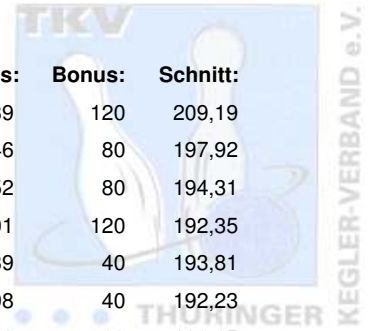

Thüringen Landesmeisterschaften 2010 Doppel Herren

10.04.2010 - 11.04.2010 Erfurt / Mühlhausen

Platz:	Team:	LV:	Ges. Pins:	Spiele:	Pins:	Bonus:	Schnitt:
1	Jakob, Tom & Schmid, Mirko	THÜ	5.559	26	5.439	120	209,19
2	Axt, Uwe & Frey, Frank-Peter	THÜ	5.226	26	5.146	80	197,92
3	Behrendt, Daniel & Hirsch, Andreas	THÜ	5.132	26	5.052	80	194,31
4	Themel, Dieter & Themel, Kai	THÜ	5.121	26	5.001	120	192,35
5	Reinert, Stefan & Zitzmann, Alexander	THÜ	5.079	26	5.039	40	193,81
6	Gebert, Frank & Peisker, Christian	THÜ	5.038	26	4.998	40	192,23
7	Deuschle, Silvio & Pawlowski, Andreas	THÜ	4.978	26	4.918	60	189,15
8	Freygang, Tom & Wagner, Marcel	THÜ	4.804	26	4.784	20	184,00
9	Rost, Steffen & Zander, Dirk	THÜ	2.327	12	2.327	0	193,92
10	Lindenzweig, René & Reska, Kay	THÜ	2.322	12	2.322	0	193,50
11	Kaiser, Gerd & Tralls, Tobias	THÜ	2.292	12	2.292	0	191,00
12	Eichmann, Ralf & Kammler, Mario	THÜ	2.265	12	2.265	0	188,75
13	Töpfer, Manuel & Witzel, Sven	THÜ	2.262	12	2.262	0	188,50
14	Kotulla, Wilfried & Steinbrück, Lutz	THÜ	2.253	12	2.253	0	187,75
15	Drechsel, Tino & Stephan, Christian	THÜ	2.173	12	2.173	0	181,08
15	Bähr, Diethelm & Siegmund, Eberhard	THÜ	2.173	12	2.173	0	181,08
17	Fuchs, Frank & Samtleben, Klaus	THÜ	2.158	12	2.158	0	179,83
18	Bock, Holger & Michel, Hartmut	THÜ	2.147	12	2.147	0	178,92
19	Busch, Benjamin & Lindig, Ralf	THÜ	2.146	12	2.146	0	178,83
20	Ackermann, Frank & Eichhorn, Jens	THÜ	2.144	12	2.144	0	178,67
21	Banse, Marcel & Pfeil, Danny	THÜ	2.127	12	2.127	0	177,25
22	Badelt, Markus & Dervenich, Jan	THÜ	2.125	12	2.125	0	177,08
23	Petruch, Uwe & Schonert, Klaus-Dieter	THÜ	2.124	12	2.124	0	177,00
24	Hütter, Klaus-Jürgen & Pálinkás, Tibor	THÜ	2.117	12	2.117	0	176,42
25	Carl, Jörn-Thoralf & Stammberger, Guido	THÜ	2.061	12	2.061	0	171,75
26	Moschner, Peter & Seeger, Michael	THÜ	2.011	12	2.011	0	167,58
27	Kühn, Mike & Kunze, René	THÜ	1.981	12	1.981	0	165,08