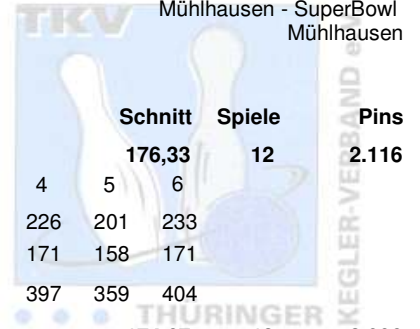

Thüringen Landesmeisterschaften 2010 Mixed Vorrunde

20.03.2010

Mühlhausen - SuperBowl Mühlhausen

Platz	Team	LV						Schnitt	Spiele	Pins
		THÜ								
11	Gebert, Susanne & Gebert, Frank							176,33	12	2.116
	BC Pin Bowl Eisenach e.V.	Pins /Sp.	Schnitt	HI	Spiel: 1 2 3 4 5 6					
	Gebert, Frank	1.155 / 6	192,50	233	144	192	159	226	201	233
	Gebert, Susanne	961 / 6	160,17	171	160	154	147	171	158	171
	Team:	2.116 / 12	176,33	404	304	346	306	397	359	404
12	Loos, Sandra & Seeger, Michael							174,67	12	2.096
	1. Geraer Bowlingverein	Pins /Sp.	Schnitt	HI	Spiel: 1 2 3 4 5 6					
	Loos, Sandra	1.084 / 6	180,67	224	151	190	183	166	170	224
	Seeger, Michael	1.012 / 6	168,67	193	183	193	188	128	178	142
	Team:	2.096 / 12	174,67	383	334	383	371	294	348	366
13	Demuth, Jana & Themel, Dieter							173,83	12	2.086
	Jembo Bunny's	Pins /Sp.	Schnitt	HI	Spiel: 1 2 3 4 5 6					
	Themel, Dieter	1.067 / 6	177,83	195	195	183	140	193	170	186
	Demuth, Jana	1.019 / 6	169,83	203	168	164	195	161	203	128
	Team:	2.086 / 12	173,83	373	363	347	335	354	373	314
14	Gräfe, Antje & Schmidt, Norbert							173,42	12	2.081
	Schwarz-Gelb Mühlhausen	Pins /Sp.	Schnitt	HI	Spiel: 1 2 3 4 5 6					
	Schmidt, Norbert	1.162 / 6	193,67	209	185	209	201	193	197	177
	Gräfe, Antje	919 / 6	153,17	185	151	113	144	185	161	165
	Team:	2.081 / 12	173,42	378	336	322	345	378	358	342
15	Vogt, Martina & Hirsch, Andreas							172,50	12	2.070
	BSC '98 Erfurt	Pins /Sp.	Schnitt	HI	Spiel: 1 2 3 4 5 6					
	Hirsch, Andreas	1.130 / 6	188,33	210	204	192	210	169	191	164
	Vogt, Martina	940 / 6	156,67	176	176	148	156	169	158	133
	Team:	2.070 / 12	172,50	380	380	340	366	338	349	297
16	Schrot, Yvonne & Hering, Andreas							172,42	12	2.069
	SSB Bad Blankenburg	Pins /Sp.	Schnitt	HI	Spiel: 1 2 3 4 5 6					
	Hering, Andreas	1.136 / 6	189,33	214	203	198	169	192	214	160
	Schrot, Yvonne	933 / 6	155,50	216	120	160	128	171	216	138
	Team:	2.069 / 12	172,42	430	323	358	297	363	430	298
17	Kollin, Manuela & Hackspacher, Ferenc							168,58	12	2.023
	1. EBKC "Rot Blau" Alach	Pins /Sp.	Schnitt	HI	Spiel: 1 2 3 4 5 6					
	Hackspacher, Ferenc	1.060 / 6	176,67	193	193	181	158	156	191	181
	Kollin, Manuela	963 / 6	160,50	202	141	168	202	128	189	135
	Team:	2.023 / 12	168,58	380	334	349	360	284	380	316
18	Haserodt, Susann & Witzel, Sven							167,25	12	2.007
	BC Pin Bowl Eisenach e.V.	Pins /Sp.	Schnitt	HI	Spiel: 1 2 3 4 5 6					
	Witzel, Sven	1.060 / 6	176,67	199	199	166	159	170	184	182
	Haserodt, Susann	947 / 6	157,83	173	173	156	153	137	170	158
	Team:	2.007 / 12	167,25	372	372	322	312	307	354	340
19	Hellmuth, Gabi & Wende, Steffen							165,58	12	1.987
	SV 1970 Meiningen	Pins /Sp.	Schnitt	HI	Spiel: 1 2 3 4 5 6					
	Hellmuth, Gabi	1.011 / 6	168,50	203	163	157	148	203	169	171
	Wende, Steffen	976 / 6	162,67	180	144	157	178	144	173	180
	Team:	1.987 / 12	165,58	351	307	314	326	347	342	351
20	Raupach, Jana & Thümmeler, Alexander							165,42	12	1.985
	Jembo Bunny's	Pins /Sp.	Schnitt	HI	Spiel: 1 2 3 4 5 6					
	Thümmeler, Alexander	1.022 / 6	170,33	221	221	173	158	169	145	156
	Raupach, Jana	963 / 6	160,50	194	161	143	155	194	160	150
	Team:	1.985 / 12	165,42	382	382	316	313	363	305	306