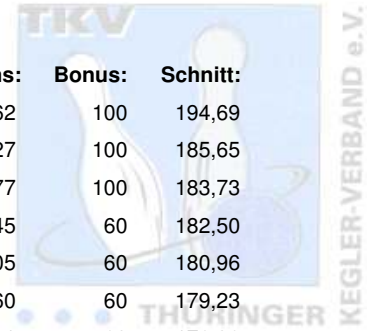

Thüringen Landesmeisterschaften 2010 Mixed

20.03.2010 - 21.03.2010 Mühlhausen - SuperBowl Mühlhausen

Platz:	Team:	LV:	Ges. Pins:	Spiele:	Pins:	Bonus:	Schnitt:
1	Töpfer, Sandra & Frey, Frank-Peter	THÜ	5.162	26	5.062	100	194,69
2	Eichmann, Claudia & Eichmann, Ralf	THÜ	4.927	26	4.827	100	185,65
3	Schmid, Anett & Schmid, Mirko	THÜ	4.877	26	4.777	100	183,73
4	Schmidt, Kati & Freygang, Tom	THÜ	4.805	26	4.745	60	182,50
5	Porsche, Anja & Pálincás, Tibor	THÜ	4.765	26	4.705	60	180,96
6	Zborowska, Julia & Dervenich, Jan	THÜ	4.720	26	4.660	60	179,23
7	Ackermann, Antje & Ackermann, Frank	THÜ	4.661	26	4.601	60	176,96
8	Loos, Gisela & Zander, Dirk	THÜ	4.502	26	4.482	20	172,38
9	Petruch, Claudia & Petruch, Uwe	THÜ	2.129	12	2.129	0	177,42
10	Mempel, Gabriele & Bähr, Diethelm	THÜ	2.121	12	2.121	0	176,75
11	Gebert, Susanne & Gebert, Frank	THÜ	2.116	12	2.116	0	176,33
12	Loos, Sandra & Seeger, Michael	THÜ	2.096	12	2.096	0	174,67
13	Demuth, Jana & Themel, Dieter	THÜ	2.086	12	2.086	0	173,83
14	Gräfe, Antje & Schmidt, Norbert	THÜ	2.081	12	2.081	0	173,42
15	Vogt, Martina & Hirsch, Andreas	THÜ	2.070	12	2.070	0	172,50
16	Schrot, Yvonne & Hering, Andreas	THÜ	2.069	12	2.069	0	172,42
17	Kollin, Manuela & Hackspacher, Ferenc	THÜ	2.023	12	2.023	0	168,58
18	Haserodt, Susann & Witzel, Sven	THÜ	2.007	12	2.007	0	167,25
19	Hellmuth, Gabi & Wende, Steffen	THÜ	1.987	12	1.987	0	165,58
20	Raupach, Jana & Thümmeler, Alexander	THÜ	1.985	12	1.985	0	165,42
21	Stange, Christina & Samtleben, Klaus	THÜ	1.982	12	1.982	0	165,17
22	Hannakampf, Bärbel & Carl, Jörn-Thoralf	THÜ	1.975	12	1.975	0	164,58
23	HAMPL, Nicole & Pawlowski, Andreas	THÜ	1.972	12	1.972	0	164,33
24	Meier, Eva & Wenzel, Joerg	THÜ	1.956	12	1.956	0	163,00
25	Schäfer, Claudia & Schäfer, Frank	THÜ	1.952	12	1.952	0	162,67
26	Schäf, Franziska & Reinert, Stefan	THÜ	1.918	12	1.918	0	159,83
27	Orlowski, Petra & Reimschüssel, Rüdiger	THÜ	1.885	12	1.885	0	157,08
28	Porsche, Ingrid & Fischer, Kai	THÜ	1.874	12	1.874	0	156,17