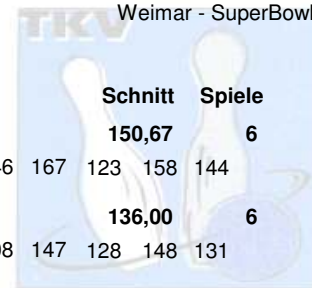

2. Spieltag Jugend weiblich A

27.09.2009

Weimar - SuperBowl Weimar

Platz	Name	Verein	LV	Schnitt	Spiele	Pins
1	Diegel, Tina	1. Geraer BV - TSV 1880 Gera-Zwötzen e.V.	THÜ	150,67	6	904
		Pins: 904 Spiele: 6 Schnitt: 150,67 HI: 167	Spiele: 166 146 167 123 158 144			
2	Päthe, Johanna	HSV Weimar e.V.	THÜ	136,00	6	816
		Pins: 816 Spiele: 6 Schnitt: 136,00 HI: 154	Spiele: 154 108 147 128 148 131			
3	Horz, Melanie	HSV Weimar e.V.	THÜ	122,83	6	737
		Pins: 737 Spiele: 6 Schnitt: 122,83 HI: 137	Spiele: 115 131 133 121 100 137			