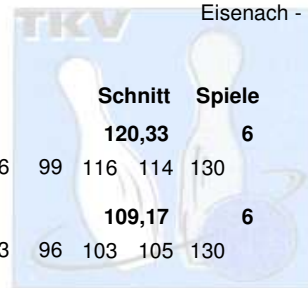

3. Spieltag Jugend weiblich B

24.10.2009
Eisenach - Pin Bowl

Platz	Name	Verein	LV	Schnitt	Spiele	Pins
1	Dockhorn, Juliane	HSV Weimar e.V.	THÜ	120,33	6	722
		Pins: 722 Spiele: 6 Schnitt: 120,33 HI: 156	Spiele: 107 156	99 116 114 130		
2	Haufe, Sophie	HSV Weimar e.V.	THÜ	109,17	6	655
		Pins: 655 Spiele: 6 Schnitt: 109,17 HI: 130	Spiele: 108 113	96 103 105 130		
3	Bölte, Jennifer	HSV Weimar e.V.	THÜ	100,50	6	603
		Pins: 603 Spiele: 6 Schnitt: 100,50 HI: 135	Spiele: 80 90 101 135 102 95			