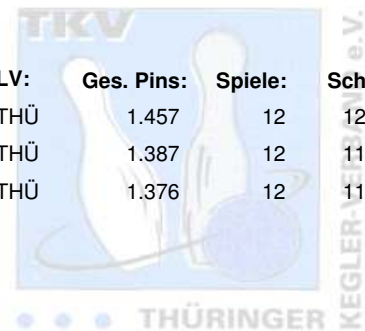

Thüringer Landeseinzelmeisterschaften Jugend B weiblich

27.02.2010 - 28.02.2010 Erfurt / Weimar

Platz: Name:

- 1 Dockhorn, Juliane
- 2 Bölte, Jennifer
- 3 Haufe, Sophie

Club / Verein:

- HSV Weimar e.V.
HSV Weimar e.V.
HSV Weimar e.V.

LV:	Ges. Pins:	Spiele:	Schnitt:
THÜ	1.457	12	121,42
THÜ	1.387	12	115,58
THÜ	1.376	12	114,67

Thüringer Landeseinzelmeisterschaften Jugend B weiblich

27.02.2010 - 28.02.2010
Erfurt / Weimar

Einzelauswertung für Rangliste

Platz	Name	Schnitt	Pins	Spiele	Hi-Game	Land	Verein / Club
1	Dockhorn, Juliane	121,42	1.457	12	162	THÜ	HSV Weimar e.V.
		Vorrunde 102,67	616	6	117	Spiele: 98 99 90 117 117 95	
		Finale 140,17	841	6	162	Spiele: 142 137 126 162 147 127	
2	Bölte, Jennifer	115,58	1.387	12	158	THÜ	HSV Weimar e.V.
		Vorrunde 108,67	652	6	158	Spiele: 107 158 87 99 120 81	
		Finale 122,50	735	6	139	Spiele: 139 127 134 111 109 115	
3	Haufe, Sophie	114,67	1.376	12	168	THÜ	HSV Weimar e.V.
		Vorrunde 100,83	605	6	118	Spiele: 92 87 114 118 111 83	
		Finale 128,50	771	6	168	Spiele: 111 168 119 120 123 130	