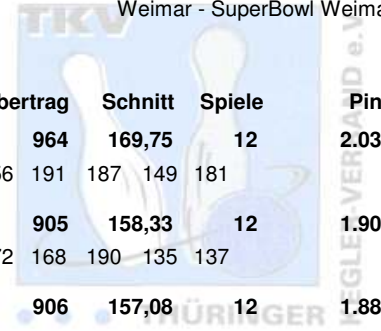

Platz	Name	Verein	LV	Übertrag	Schnitt	Spiele	Pins
1	Elliott, Jakob	Postsportverein Erfurt e.V.	THÜ	964	169,75	12	2.037
		Pins: 1.073 Spiele: 6 Schnitt: 178,83 HI: 209	Spiele: 209	156 191	187 149	181	
2	Kern, Lukas	SSV Vimaria Weimar '91 e.V.	THÜ	905	158,33	12	1.900
		Pins: 995 Spiele: 6 Schnitt: 165,83 HI: 193	Spiele: 193	172 168	190 135	137	
3	Weinberger, Paul-Kevin	SV 1970 Meiningen	THÜ	906	157,08	12	1.885
		Pins: 979 Spiele: 6 Schnitt: 163,17 HI: 191	Spiele: 178	116 137	171 186	191	
4	Päthe, Jacob	HSV Weimar e.V.	THÜ	890	153,17	12	1.838
		Pins: 948 Spiele: 6 Schnitt: 158,00 HI: 176	Spiele: 176	164 147	136 149	176	
5	Balzer, Robin	Postsportverein Erfurt e.V.	THÜ	946	152,50	12	1.830
		Pins: 884 Spiele: 6 Schnitt: 147,33 HI: 159	Spiele: 148	126 147	159 159	145	
6	Heilek, Alexander	SSV Vimaria Weimar '91 e.V.	THÜ	821	151,00	12	1.812
		Pins: 991 Spiele: 6 Schnitt: 165,17 HI: 194	Spiele: 190	194 145	147 144	171	
7	Zwirnmann, Max	AFV "Jenaer Hanfrieds" e.V.	THÜ	872	147,83	12	1.774
		Pins: 902 Spiele: 6 Schnitt: 150,33 HI: 179	Spiele: 148	148 132	144 151	179	
8	Dittmann, Darren	SSV Vimaria Weimar '91 e.V.	THÜ	804	146,00	12	1.752
		Pins: 948 Spiele: 6 Schnitt: 158,00 HI: 182	Spiele: 161	146 117	182 170	172	
9	Thieme, Vincent Ramon	HSV Weimar e.V.	THÜ	874	145,92	12	1.751
		Pins: 877 Spiele: 6 Schnitt: 146,17 HI: 158	Spiele: 158	132 151	136 156	144	
10	König, Enrico	SV 1970 Meiningen	THÜ	864	141,50	12	1.698
		Pins: 834 Spiele: 6 Schnitt: 139,00 HI: 150	Spiele: 128	143 127	141 145	150	
11	Heilek, Tobias	SSV Vimaria Weimar '91 e.V.	THÜ	795	139,42	12	1.673
		Pins: 878 Spiele: 6 Schnitt: 146,33 HI: 191	Spiele: 129	149 126	142 141	191	
12	Brunner, Fabian	1. JBC "JEMBO Bunny's" e.V.	THÜ	799	137,00	12	1.644
		Pins: 845 Spiele: 6 Schnitt: 140,83 HI: 167	Spiele: 135	140 167	147 123	133