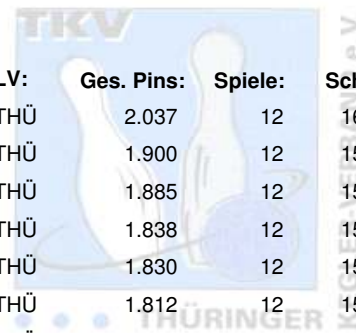

# Thüringer Landeseinzelmeisterschaften Jugend B männlich

27.02.2010 - 28.02.2010 Erfurt / Weimar

Platz:	Name:	Club / Verein:	LV:	Ges. Pins:	Spiele:	Schnitt:
1	Elliott, Jakob	Post SV Erfurt	THÜ	2.037	12	169,75
2	Kern, Lukas	SSV Vimaria Weimar	THÜ	1.900	12	158,33
3	Weinberger, Paul-Kevin	SV 1970 Meiningen	THÜ	1.885	12	157,08
4	Päthe, Jacob	HSV Weimar e.V.	THÜ	1.838	12	153,17
5	Balzer, Robin	Post SV Erfurt	THÜ	1.830	12	152,50
6	Heilek, Alexander	SSV Vimaria Weimar	THÜ	1.812	12	151,00
7	Zwirmann, Max	Stephan AG Roma Bowlers	THÜ	1.774	12	147,83
8	Dittmann, Darren	SSV Vimaria Weimar	THÜ	1.752	12	146,00
9	Thieme, Vincent Ramon	HSV Weimar e.V.	THÜ	1.751	12	145,92
10	König, Enrico	SV 1970 Meiningen	THÜ	1.698	12	141,50
11	Heilek, Tobias	SSV Vimaria Weimar	THÜ	1.673	12	139,42
12	Brunner, Fabian	Jembo Bunny's	THÜ	1.644	12	137,00
13	Wagner, Jonas	Schwarz-Gelb Mühlhausen	THÜ	908	6	151,33
14	Ritter, Kevin	Schwarz-Gelb Mühlhausen	THÜ	797	6	132,83
15	Unterdörfer, Bastian	SV 1970 Meiningen	THÜ	770	6	128,33
16	Römhild, Felix	HSV Weimar e.V.	THÜ	764	6	127,33
17	Haubold, Lucas	Jembo Bunny's	THÜ	744	6	124,00
18	Beck, Felix	HSV Weimar e.V.	THÜ	693	6	115,50
19	Strecker, Robert	Schwarz-Gelb Mühlhausen	THÜ	689	6	114,83
20	Kranhold, Florian	Weimarer Bowlingfuchse 04	THÜ	684	6	114,00
21	Stahlberg, Tim	Stephan AG Roma Bowlers	THÜ	673	6	112,17
22	Zacher, Paul	Post SV Erfurt	THÜ	604	6	100,67
23	Nawrotzki, Paul	Stephan AG Roma Bowlers	THÜ	595	6	99,17

# Thüringer Landeseinzelmeisterschaften Jugend B männlich