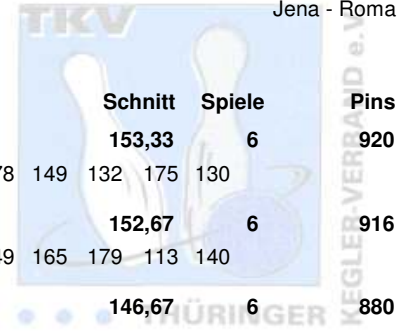

Thüringen Landesmeisterschaften 2010 Einzel Damen

Vorrunde

24.04.2010
Jena - Roma

Platz	Name	Verein	LV	Schnitt	Spiele	Pins
24	Mempel, Gabriele	Bowlingclub '98 Erfurt e.V.	THÜ	153,33	6	920
		Pins: 920 Spiele: 6 Schnitt: 153,33 HI: 178	Spiele: 156 178 149 132 175 130			
25	Schneider, Kornelia	1. JBC "JEMBO Bunny's" e.V.	THÜ	152,67	6	916
		Pins: 916 Spiele: 6 Schnitt: 152,67 HI: 179	Spiele: 170 149 165 179 113 140			
26	Förster, Jana	Pimp my Pin - Bowl Gera e.V.	THÜ	146,67	6	880
		Pins: 880 Spiele: 6 Schnitt: 146,67 HI: 189	Spiele: 93 189 136 158 152 152			
27	Petruch, Claudia	1. JBC "JEMBO Bunny's" e.V.	THÜ	144,33	6	866
		Pins: 866 Spiele: 6 Schnitt: 144,33 HI: 160	Spiele: 160 128 152 144 141 141			
28	Schröder, Elke	1. Mühlhäuser Bowling Club 98 e.V.	THÜ	134,83	6	809
		Pins: 809 Spiele: 6 Schnitt: 134,83 HI: 145	Spiele: 139 127 144 145 128 126