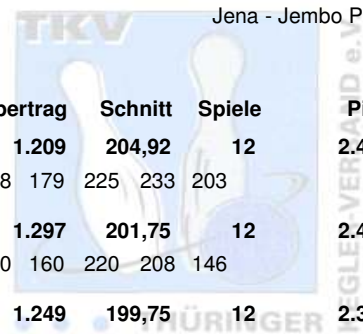

Thüringen Landesmeisterschaften 2010 Einzel Herren

Zwischenrunde

25.04.2010
Jena - Jembo Park

Platz	Name	Verein	LV	Übertrag	Schnitt	Spiele	Pins
1	Axt, Uwe	Postsportverein Erfurt e.V.	THÜ	1.209	204,92	12	2.459
		Pins: 1.250 Spiele: 6 Schnitt: 208,33 HI: 233	Spiele: 212 198 179	225 233 203			
2	Deuschle, Silvio	SV Stahl Unterwellenborn	THÜ	1.297	201,75	12	2.421
		Pins: 1.124 Spiele: 6 Schnitt: 187,33 HI: 220	Spiele: 210 180 160	220 208 146			
3	Schmid, Mirko	SV Optima Erfurt	THÜ	1.249	199,75	12	2.397
		Pins: 1.148 Spiele: 6 Schnitt: 191,33 HI: 219	Spiele: 179 219 202	190 172 186			
4	Löhning, Steffen	SV Optima Erfurt	THÜ	1.195	196,92	12	2.363
		Pins: 1.168 Spiele: 6 Schnitt: 194,67 HI: 212	Spiele: 212 177 208	178 193 200			
5	Freygang, Tom	AFV "Jenaer Hanfrieds" e.V.	THÜ	1.229	194,58	12	2.335
		Pins: 1.106 Spiele: 6 Schnitt: 184,33 HI: 201	Spiele: 190 157 175	201 192 191			
6	Kammler, Mario	BC Pin Bowl Eisenach e.V.	THÜ	1.213	190,50	12	2.286
		Pins: 1.073 Spiele: 6 Schnitt: 178,83 HI: 190	Spiele: 190 188 174	172 164 185			
7	Zander, Dirk	1. Geraer BV - TSV 1880 Gera-Zwötzen e.V.	THÜ	1.128	189,50	12	2.274
		Pins: 1.146 Spiele: 6 Schnitt: 191,00 HI: 235	Spiele: 179 192 205	235 176 159			
8	Frey, Ralf	1. EBKC "Alach Rot Blau" e.V.	THÜ	1.229	186,83	12	2.242
		Pins: 1.013 Spiele: 6 Schnitt: 168,83 HI: 212	Spiele: 162 180 168	151 212 140			
9	Eichmann, Ralf	BC Pin Bowl Eisenach e.V.	THÜ	1.173	186,58	12	2.239
		Pins: 1.066 Spiele: 6 Schnitt: 177,67 HI: 210	Spiele: 174 177 166	160 210 179			
10	Gebert, Frank	BC Pin Bowl Eisenach e.V.	THÜ	1.133	177,17	12	2.126
		Pins: 993 Spiele: 6 Schnitt: 165,50 HI: 184	Spiele: 184 157 146	178 156 172			
11	Golke, Mario	AFV "Jenaer Hanfrieds" e.V.	THÜ	1.104	176,67	12	2.120
		Pins: 1.016 Spiele: 6 Schnitt: 169,33 HI: 203	Spiele: 164 149 160	172 203 168			
12	Wenzel, Joerg	1. EBKC "Alach Rot Blau" e.V.	THÜ	1.122	175,92	12	2.111
		Pins: 989 Spiele: 6 Schnitt: 164,83 HI: 187	Spiele: 172 184 125	169 152 187			
13	Hütter, Klaus-Jürgen	Weimarer Bowlingfuchse 04 e.V.	THÜ	1.115	175,67	12	2.108
		Pins: 993 Spiele: 6 Schnitt: 165,50 HI: 191	Spiele: 189 167 191	175 142 129			
13	Schneider, Uwe	1. JBC "JEMBO Bunny's" e.V.	THÜ	1.139	175,67	12	2.108
		Pins: 969 Spiele: 6 Schnitt: 161,50 HI: 193	Spiele: 148 152 160	158 158 193			
15	Fritz, Bernhard	Bowlingclub '98 Erfurt e.V.	THÜ	1.119	175,33	12	2.104
		Pins: 985 Spiele: 6 Schnitt: 164,17 HI: 187	Spiele: 148 181 151	186 187 132			
16	Eisert, Andreas	1. EBKC "Alach Rot Blau" e.V.	THÜ	1.112	167,42	12	2.009
		Pins: 897 Spiele: 6 Schnitt: 149,50 HI: 166	Spiele: 117 163 166	160 133 158			