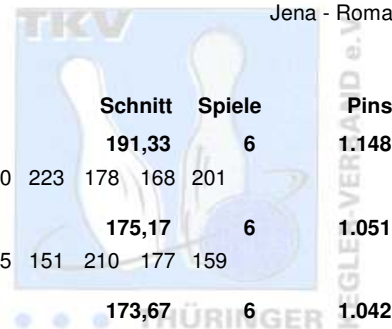

Platz	Name	Verein	LV	Schnitt	Spiele	Pins
1	Seeland, Birgit	BC Pin Bowl Eisenach e.V. Pins: 1.148 Spiele: 6 Schnitt: 191,33 HI: 223	THÜ Spiele: 178 200 223 178 168 201	191,33	6	1.148
2	Zulus, Siegrun	Saale Schwarzza Bowling 1997 e.V. Pins: 1.051 Spiele: 6 Schnitt: 175,17 HI: 210	THÜ Spiele: 189 165 151 210 177 159	175,17	6	1.051
3	Hellmuth, Gabi	SV 1970 Meiningen Pins: 1.042 Spiele: 6 Schnitt: 173,67 HI: 194	THÜ Spiele: 153 187 194 168 181 159	173,67	6	1.042
4	Mempel, Gabriele	Bowlingclub '98 Erfurt e.V. Pins: 1.013 Spiele: 6 Schnitt: 168,83 HI: 193	THÜ Spiele: 172 162 172 193 148 166	168,83	6	1.013
5	Förstel, Gisela	AFV "Jenaer Hanfrieds" e.V. Pins: 1.000 Spiele: 6 Schnitt: 166,67 HI: 201	THÜ Spiele: 155 161 148 196 201 139	166,67	6	1.000
6	Knye, Carola	1. JBC "JEMBO Bunny's" e.V. Pins: 981 Spiele: 6 Schnitt: 163,50 HI: 178	THÜ Spiele: 178 172 161 136 169 165	163,50	6	981
7	Schau, Sabine	1. JBC "JEMBO Bunny's" e.V. Pins: 909 Spiele: 6 Schnitt: 151,50 HI: 194	THÜ Spiele: 138 156 148 144 194 129	151,50	6	909
8	Meier, Eva	1. EBKC "Alach Rot Blau" e.V. Pins: 889 Spiele: 6 Schnitt: 148,17 HI: 215	THÜ Spiele: 139 127 127 215 134 147	148,17	6	889
9	Porsche, Ingrid	Weimarer Bowlingfuchse 04 e.V. Pins: 882 Spiele: 6 Schnitt: 147,00 HI: 181	THÜ Spiele: 148 148 133 135 137 181	147,00	6	882
10	Einax, Margot	Bowlingclub Gera e.V. Pins: 871 Spiele: 6 Schnitt: 145,17 HI: 158	THÜ Spiele: 136 137 158 143 148 149	145,17	6	871
10	Medenwald, Kerstin	1. EBKC "Alach Rot Blau" e.V. Pins: 871 Spiele: 6 Schnitt: 145,17 HI: 176	THÜ Spiele: 115 176 122 169 136 153	145,17	6	871
12	Schröder, Elke	1. Mühlhäuser Bowling Club 98 e.V. Pins: 831 Spiele: 6 Schnitt: 138,50 HI: 170	THÜ Spiele: 160 157 108 115 121 170	138,50	6	831
13	Schreiber, Kerstin	Pimp my Pin - Bowl Gera e.V. Pins: 782 Spiele: 6 Schnitt: 130,33 HI: 172	THÜ Spiele: 142 80 111 137 172 140	130,33	6	782