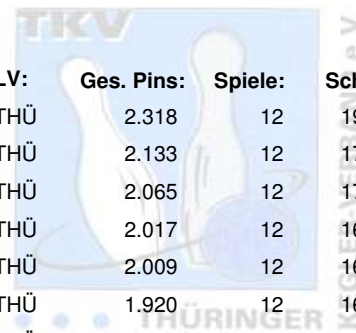

Thüringen Landeseinzelmeisterschaften 2010 Seniorinnen A

13.03.2010 - 14.03.2010 Jena - Roma

Platz:	Name:	Club / Verein:	LV:	Ges. Pins:	Spiele:	Schnitt:
1	Seeland, Birgit	BC Pin Bowl Eisenach e.V.	THÜ	2.318	12	193,17
2	Hellmuth, Gabi	SV 1970 Meiningen	THÜ	2.133	12	177,75
3	Zulus, Siegrun	SSB Bad Blankenburg	THÜ	2.065	12	172,08
4	Förstel, Gisela	Stephan AG Roma Bowlers	THÜ	2.017	12	168,08
5	Mempel, Gabriele	BSC '98 Erfurt	THÜ	2.009	12	167,42
6	Knye, Carola	Jembo Bunny's	THÜ	1.920	12	160,00
7	Schau, Sabine	Jembo Bunny's	THÜ	1.910	12	159,17
8	Meier, Eva	1. EBKC "Rot Blau" Alach	THÜ	1.761	12	146,75
9	Porsche, Ingrid	Weimarer Bowlingfuchse 04	THÜ	882	6	147,00
10	Medenwald, Kerstin	1. EBKC "Rot Blau" Alach	THÜ	871	6	145,17
10	Einax, Margot	Bowlingclub Gera	THÜ	871	6	145,17
12	Schröder, Elke	1. Mühlhäuser BC	THÜ	831	6	138,50
13	Schreiber, Kerstin	Pimp my Pin - Bowl Gera	THÜ	782	6	130,33