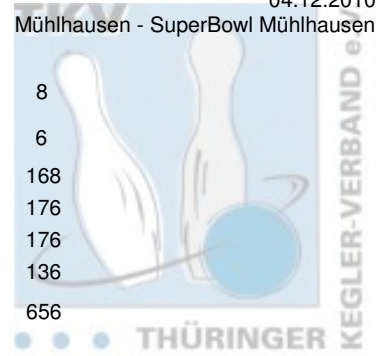

# 1. Landesklasse Staffel 1 Damen - 4. Spieltag

04.12.2010  
Mühlhausen - SuperBowl Mühlhausen

<b>1</b>	<b>Stephan AG Roma Bowlers I</b>	<b>Punkte:</b>	40	4	8	4	8	8	8		
	Name	Pins /Sp.	Schnitt	HI	Spiel:	1	2	3	4	5	6
	Zborowska, Julia	1.035 / 6	172,50	204		139	200	152	204	172	168
	Schmidt, Kati	967 / 6	161,17	176		173	162	135	153	168	176
	Dierl, Magritta	902 / 6	150,33	176		149	163	119	145	150	176
	Förstel, Gisela	877 / 6	146,17	175		138	145	175	135	148	136
	Team:	3.781 / 24	157,54	670		599	670	581	637	638	656
<b>2</b>	<b>SSB Bad Blankenburg II</b>	<b>Punkte:</b>	30	2	6	6	4	6	6		
	Name	Pins /Sp.	Schnitt	HI	Spiel:	1	2	3	4	5	6
	Hannakampf, Bärbel	1.058 / 6	176,33	190		184	177	181	148	190	178
	Facius, Diana	925 / 6	154,17	214		124	214	157	148	147	135
	Kaps, Doris	883 / 6	147,17	156		155	150	145	156	133	144
	Rost-Carl, Marion	789 / 6	131,50	152		113	114	152	146	139	125
	Team:	3.655 / 24	152,29	655		576	655	635	598	609	582
<b>3</b>	<b>1. Geraer Bowlingverein II</b>	<b>Punkte:</b>	28	8	4	8	2	2	4		
	Name	Pins /Sp.	Schnitt	HI	Spiel:	1	2	3	4	5	6
	Einax, Margot	996 / 6	166,00	190		190	161	187	131	164	163
	Massinger, Simone	878 / 6	146,33	165		132	152	162	165	125	142
	Diegel, Tina	868 / 6	144,67	181		181	141	166	122	128	130
	Kaul, Denise	852 / 6	142,00	159		138	159	150	141	128	136
	Team:	3.594 / 24	149,75	665		641	613	665	559	545	571
<b>4</b>	<b>1. JBC "JEMBO Bunny's" IV</b>	<b>Punkte:</b>	22	6	2	2	6	4	2		
	Name	Pins /Sp.	Schnitt	HI	Spiel:	1	2	3	4	5	6
	Freitag, Ines	967 / 6	161,17	191		191	160	156	178	131	151
	Schönherr, Sabine	918 / 6	153,00	173		173	124	147	158	144	172
	Eichhorn, Martina	860 / 6	143,33	165		139	121	139	156	165	140
	Bendel, Nadine	743 / 6	123,83	142		123	142	136	129	112	101
	Team:	3.488 / 24	145,33	626		626	547	578	621	552	564