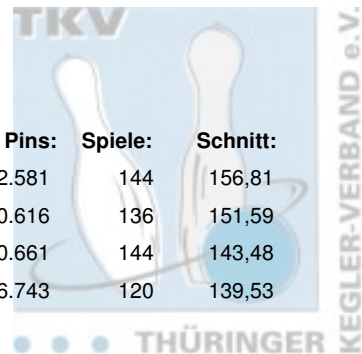

# 1. Landesklasse Staffel 1 Damen - gesamt

## Abschlusstabelle

Platz:	Team:	Punkte:	Pins:	Spiele:	Schnitt:
1	Stephan AG Roma Bowlers I	250	22.581	144	156,81
2	SSB Bad Blankenburg II	184	20.616	136	151,59
3	1. JBC "JEMBO Bunny's" IV	160	20.661	144	143,48
4	1. Geraer Bowlingverein II	114	16.743	120	139,53