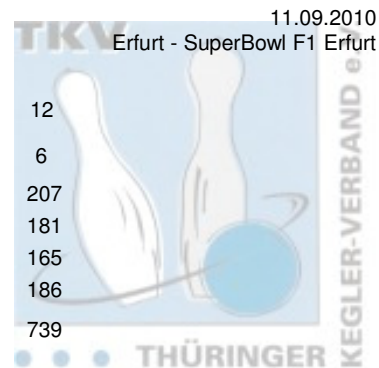

1. Landeskategorie Staffel 1 Herren - 1. Spieltag

11.09.2010

Erfurt - SuperBowl F1 Erfurt

1 SV Optima Erfurt III	Punkte: 60	10	8	12	10	8	12		
Name	Pins /Sp.	Schnitt	HI	Spiel: 1 2 3 4 5 6					
Kanzler, Jochen	1.112 / 6	185,33	209	165	169	168	209	194	207
Weynell, Peter	1.099 / 6	183,17	217	217	157	182	196	166	181
Michel, Hartmut	1.071 / 6	178,50	230	169	182	230	171	154	165
Tralls, Tobias	1.054 / 6	175,67	204	172	167	204	167	158	186
Team:	4.336 / 24	180,67	784	723	675	784	743	672	739
2 Starbowling Nordhausen I	Punkte: 50	12	4	10	12	10	2		
Name	Pins /Sp.	Schnitt	HI	Spiel: 1 2 3 4 5 6					
Lindenzweig, René	1.075 / 6	179,17	222	190	185	222	193	159	126
Schubert, René	1.070 / 6	178,33	222	197	144	160	197	222	150
Knothe, Jochen	1.035 / 6	172,50	209	208	135	129	209	156	198
Reska, Kay	959 / 6	159,83	210	210	143	177	155	139	135
Team:	4.139 / 24	172,46	805	805	607	688	754	676	609
3 SV Südring Erfurt I	Punkte: 44	8	10	8	8	4	6		
Name	Pins /Sp.	Schnitt	HI	Spiel: 1 2 3 4 5 6					
Vité, Charles	1.068 / 6	178,00	201	199	185	155	201	168	160
Aue, Walter	1.042 / 6	173,67	189	167	169	165	189	187	165
Gatterdam, Jürgen	1.000 / 6	166,67	191	191	161	163	159	135	191
Schumann, Uwe	979 / 6	163,17	173	159	173	166	160	148	173
Team:	4.089 / 24	170,38	716	716	688	649	709	638	689
4 Schwarz-Gelb Mühlhausen I	Punkte: 41	6	2	5	6	12	10		
Name	Pins /Sp.	Schnitt	HI	Spiel: 1 2 3 4 5 6					
Drechsel, Tino	1.078 / 6	179,67	197	190	171	166	158	196	197
Schmidt, Norbert	1.066 / 6	177,67	211	168	140	180	194	173	211
Stephan, Christian	1.001 / 6	166,83	188	173	156	159	163	188	162
Gräfe, Heiko	945 / 6	157,50	180	170	130	138	180	167	160
Team:	4.090 / 24	170,42	730	701	597	643	695	724	730
5 BC Pin Ghosts Jena II	Punkte: 30	4	12	2	2	2	8		
Name	Pins /Sp.	Schnitt	HI	Spiel: 1 2 3 4 5 6					
Haun, Michael	997 / 6	166,17	212	160	188	170	138	129	212
Radtke, Falk	960 / 6	160,00	193	193	164	149	134	139	181
Körner, Jörg	941 / 6	156,83	173	170	173	151	156	122	169
Tüchelmann, Matthias	896 / 6	149,33	179	145	179	131	114	168	159
Team:	3.794 / 24	158,08	721	668	704	601	542	558	721
6 SSV Vimaria Weimar I	Punkte: 27	2	6	5	4	6	4		
Name	Pins /Sp.	Schnitt	HI	Spiel: 1 2 3 4 5 6					
Matthäs, Karsten	1.074 / 6	179,00	193	173	193	167	183	180	178
Nurzynski, Frank	973 / 6	162,17	177	158	162	158	177	155	163
Heilek, Michael	944 / 6	157,33	211	151	157	142	139	144	211
Thieme, Thomas	907 / 6	151,17	180	180	126	176	129	172	124
Team:	3.898 / 24	162,42	676	662	638	643	628	651	676