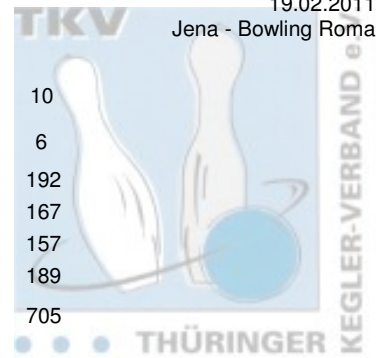

# 1. Landesklasse Staffel 1 Herren - 6. Spieltag

19.02.2011  
Jena - Bowling Roma

<b>1 Schwarz-Gelb Mühlhausen I</b>	<b>Punkte:</b>	58	8	12	6	10	12	10		
Name	Pins /Sp.	Schnitt	HI	Spiel:	1	2	3	4	5	6
Schmidt, Norbert	1.124 / 6	187,33	210		177	204	176	165	210	192
Drechsel, Tino	1.104 / 6	184,00	225		203	165	139	225	205	167
Gräfe, Heiko	1.037 / 6	172,83	190		161	183	188	158	190	157
Heinemann, Mario	971 / 6	161,83	189		140	157	167	165	153	189
Team:	4.236 / 24	176,50	758		681	709	670	713	758	705
<b>2 Starbowling Nordhausen I</b>	<b>Punkte:</b>	54	6	4	12	12	8	12		
Name	Pins /Sp.	Schnitt	HI	Spiel:	1	2	3	4	5	6
Lindenzweig, René	1.155 / 6	192,50	222		222	188	195	193	160	197
Reska, Kay	1.036 / 6	172,67	194		131	161	166	194	190	194
Schubert, René	1.036 / 6	172,67	201		156	166	201	191	188	134
Stöpel, Mario	980 / 6	163,33	213		150	124	169	213	134	190
Team:	4.207 / 24	175,29	791		659	639	731	791	672	715
<b>3 SSV Vimaria Weimar I</b>	<b>Punkte:</b>	54	10	10	10	8	10	6		
Name	Pins /Sp.	Schnitt	HI	Spiel:	1	2	3	4	5	6
Thieme, Thomas	1.150 / 6	191,67	227		192	227	164	193	170	204
Matthäs, Karsten	909 / 5	181,80	205		169	205	200	186	149	0
Wagner, Uwe	852 / 5	170,40	195		195	140	0	182	190	145
Nurzynski, Frank	492 / 3	164,00	194		0	0	194	142	0	156
Heilek, Michael	772 / 5	154,40	170		170	119	143	0	170	170
Team:	4.175 / 24	173,96	726		726	691	701	703	679	675
<b>4 SV Optima Erfurt III</b>	<b>Punkte:</b>	36	12	6	8	2	4	4		
Name	Pins /Sp.	Schnitt	HI	Spiel:	1	2	3	4	5	6
Krummrich, Klaus Dieter	1.094 / 6	182,33	211		189	171	211	187	166	170
Kanzler, Jochen	1.004 / 6	167,33	211		211	161	156	165	168	143
Braun, Werner	1.000 / 6	166,67	185		185	156	164	167	157	171
Fietz, Hans	929 / 6	154,83	178		150	165	157	133	178	146
Team:	4.027 / 24	167,79	735		735	653	688	652	669	630
<b>5 SV Südring Erfurt I</b>	<b>Punkte:</b>	28	4	8	2	6	6	2		
Name	Pins /Sp.	Schnitt	HI	Spiel:	1	2	3	4	5	6
Aue, Walter	998 / 6	166,33	194		140	171	151	194	157	185
Gatterdam, Jürgen	981 / 6	163,50	193		193	159	172	156	153	148
Schumann, Uwe	965 / 6	160,83	188		142	188	154	178	180	123
Ruge, Frithjof	919 / 6	153,17	181		155	149	137	153	181	144
Team:	3.863 / 24	160,96	681		630	667	614	681	671	600
<b>6 BC Pin Ghosts Jena II</b>	<b>Punkte:</b>	22	2	2	4	4	2	8		
Name	Pins /Sp.	Schnitt	HI	Spiel:	1	2	3	4	5	6
Radtke, Falk	1.047 / 6	174,50	206		159	166	160	206	168	188
Anderle, Uwe	977 / 6	162,83	184		165	144	148	159	184	177
Tüchelmann, Matthias	927 / 6	154,50	182		147	159	182	153	124	162
Körner, Jörg	890 / 6	148,33	166		138	140	145	159	142	166
Team:	3.841 / 24	160,04	693		609	609	635	677	618	693