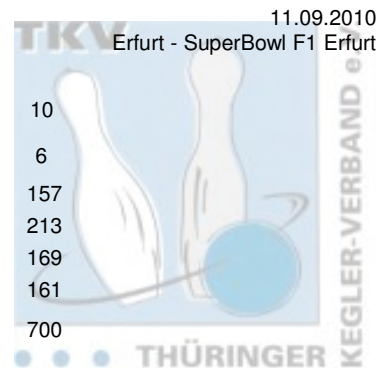

1. Landesklasse Staffel 2 Herren - 1. Spieltag

11.09.2010

Erfurt - SuperBowl F1 Erfurt

1	1. EBKC "Rot Blau" Alach I	Punkte: 50	12	6	10	10	2	10		
	Name	Pins /Sp.	Schnitt	HI	Spiel:					
	Frey, Ralf	1.111 / 6	185,17	246	1	2	3	4	5	6
	Schmidt, Mario	1.069 / 6	178,17	225	246	161	189	206	152	157
	Hackspacher, Ferenc	1.058 / 6	176,33	201	225	176	153	157	145	213
	Steinbrück, Jens	1.012 / 6	168,67	211	191	201	195	143	159	169
	Team:	4.250 / 24	177,08	818	156	163	162	211	159	161
					818	701	699	717	615	700
2	Stephan AG Roma Bowlers III	Punkte: 46	8	12	12	2	8	4		
	Name	Pins /Sp.	Schnitt	HI	Spiel:					
	Wagner, Marcel	1.114 / 6	185,67	222	1	2	3	4	5	6
	Kühn, Mike	1.096 / 6	182,67	203	199	222	197	123	193	180
	Keil, Marcel	968 / 6	161,33	193	203	146	194	188	170	195
	Rentsch, Frank	951 / 6	158,50	185	158	193	158	155	157	147
	Team:	4.129 / 24	172,04	746	141	185	159	150	161	155
					701	746	708	616	681	677
3	1. JBC "JEMBO Bunny's" III	Punkte: 44	6	8	8	12	4	6		
	Name	Pins /Sp.	Schnitt	HI	Spiel:					
	Ackermann, Frank	1.072 / 6	178,67	189	1	2	3	4	5	6
	Finke, Heiko	1.066 / 6	177,67	198	182	189	186	185	160	170
	Schumann, Ingo	1.045 / 6	174,17	187	171	198	148	174	180	195
	Rosenkranz, Hartmut	997 / 6	166,17	190	155	158	179	185	181	187
	Team:	4.180 / 24	174,17	726	190	180	183	182	133	129
					698	725	696	726	654	681
4	Weimarer Bowlingfuchse 04 I	Punkte: 42	10	10	4	4	12	2		
	Name	Pins /Sp.	Schnitt	HI	Spiel:					
	Pálinkás, Tibor	1.141 / 6	190,17	216	1	2	3	4	5	6
	Julius, Mario	1.045 / 6	174,17	201	190	190	168	165	212	216
	Fischer, Kai	1.043 / 6	173,83	209	179	200	135	168	201	162
	Hütter, Klaus-Jürgen	931 / 6	155,17	193	169	172	188	156	209	149
	Team:	4.160 / 24	173,33	761	193	168	135	157	139	139
					731	730	626	646	761	666
5	1. Geraer Bowlingverein II	Punkte: 38	4	4	6	6	10	8		
	Name	Pins /Sp.	Schnitt	HI	Spiel:					
	Rost, Steffen	1.173 / 6	195,50	225	1	2	3	4	5	6
	Lepper, Uwe	998 / 6	166,33	186	173	185	225	166	212	212
	Walther, Detlef	996 / 6	166,00	186	163	179	165	186	132	173
	Kaiser, Stefan	909 / 6	151,50	175	186	170	150	157	172	161
	Team:	4.076 / 24	169,83	697	175	155	118	150	168	143
					697	689	658	659	684	689
6	SV Optima Erfurt IV	Punkte: 32	2	2	2	8	6	12		
	Name	Pins /Sp.	Schnitt	HI	Spiel:					
	Krummrich, Klaus Dieter	1.143 / 6	190,50	245	1	2	3	4	5	6
	Schlothauer, Robert	976 / 6	162,67	203	184	174	158	205	177	245
	Weiß, Olaf	955 / 6	159,17	181	141	154	135	184	159	203
	Kummer, Herbert	837 / 6	139,50	173	151	181	157	150	171	145
	Team:	3.911 / 24	162,96	714	173	116	144	132	151	121
					649	625	594	671	658	714