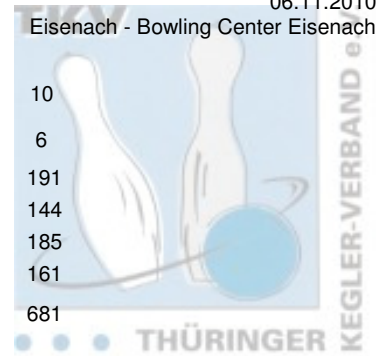

1. Landeskategorie Staffel 2 Herren - 3. Spieltag

06.11.2010

Eisenach - Bowling Center Eisenach

1	1. EBKC "Rot Blau" Alach I	Punkte: 66	12	12	10	10	12	10		
	Name	Pins /Sp.	Schnitt	HI	Spiel: 1 2 3 4 5 6					
	Frey, Ralf	1.069 / 6	178,17	191	182	175	179	187	155	191
	Schmidt, Mario	1.041 / 6	173,50	201	179	184	201	154	179	144
	Steinbrück, Jens	1.004 / 6	167,33	185	163	173	133	169	181	185
	Hackspacher, Ferenc	983 / 6	163,83	193	141	193	160	171	157	161
	Team:	4.097 / 24	170,71	725	665	725	673	681	672	681
2	Stephan AG Roma Bowlers III	Punkte: 50	8	10	6	12	8	6		
	Name	Pins /Sp.	Schnitt	HI	Spiel: 1 2 3 4 5 6					
	Wagner, Marcel	1.038 / 6	173,00	201	145	144	168	191	201	189
	Kühn, Mike	1.019 / 6	169,83	215	141	157	192	215	141	173
	Rentsch, Frank	877 / 6	146,17	175	131	162	138	175	127	144
	Keil, Marcel	867 / 6	144,50	178	140	153	102	160	178	134
	Team:	3.801 / 24	158,38	741	557	616	600	741	647	640
3	1. Geraer Bowlingverein II	Punkte: 46	4	8	8	4	10	12		
	Name	Pins /Sp.	Schnitt	HI	Spiel: 1 2 3 4 5 6					
	Walther, Detlef	1.002 / 6	167,00	197	136	185	145	197	179	160
	Kaiser, Stefan	943 / 6	157,17	194	130	156	167	138	158	194
	Rost, Steffen	915 / 6	152,50	171	149	139	153	148	155	171
	Lepper, Uwe	902 / 6	150,33	189	121	125	189	143	156	168
	Team:	3.762 / 24	156,75	693	536	605	654	626	648	693
4	1. JBC "JEMBO Bunny's" III	Punkte: 42	10	6	4	8	6	8		
	Name	Pins /Sp.	Schnitt	HI	Spiel: 1 2 3 4 5 6					
	Schumann, Ingo	1.004 / 6	167,33	189	183	189	168	162	136	166
	Schau, Rainer	970 / 6	161,67	232	158	133	129	166	152	232
	Rosenkranz, Hartmut	878 / 6	146,33	190	135	127	129	167	190	130
	Ackermann, Frank	872 / 6	145,33	172	149	139	144	172	149	119
	Team:	3.724 / 24	155,17	667	625	588	570	667	627	647
5	Weimarer Bowlingfuchse 04 I	Punkte: 36	6	4	12	6	4	4		
	Name	Pins /Sp.	Schnitt	HI	Spiel: 1 2 3 4 5 6					
	Fischer, Kai	941 / 6	156,83	196	168	149	196	184	124	120
	Schwarz, Philippe	919 / 6	153,17	187	118	134	171	168	187	141
	Pálinkás, Tibor	904 / 6	150,67	172	127	140	164	151	172	150
	Hütter, Klaus-Jürgen	868 / 6	144,67	190	125	150	190	133	125	145
	Team:	3.632 / 24	151,33	721	538	573	721	636	608	556