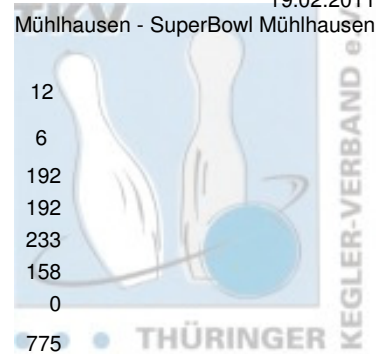

# 1. Landeskategorie Staffel 2 Herren - 6. Spieltag

19.02.2011  
Mühlhausen - SuperBowl Mühlhausen

<b>1 Stephan AG Roma Bowlers III</b>	<b>Punkte:</b>	64	10	8	10	12	12	12	12	
Name	Pins /Sp.	Schnitt	HI	Spiel:	1	2	3	4	5	6
Kühn, Mike	1.187 / 6	197,83	224		188	207	206	170	224	192
Keil, Marcel	963 / 5	192,60	242		178	142	0	209	242	192
Wagner, Marcel	931 / 5	186,20	233		165	183	157	0	193	233
Rentsch, Frank	730 / 4	182,50	234		0	0	181	234	157	158
Zwirmann, Max	719 / 4	179,75	202		202	149	199	169	0	0
Team:	4.530 / 24	188,75	816		733	681	743	782	816	775
<b>2 Weimarer Bowlingfuchse 04 I</b>	<b>Punkte:</b>	58	8	12	12	10	10	6		
Name	Pins /Sp.	Schnitt	HI	Spiel:	1	2	3	4	5	6
Pálinkás, Tibor	1.195 / 6	199,17	246		203	219	246	187	185	155
Kaschak, Sanny	1.160 / 6	193,33	234		172	179	209	234	173	193
Fischer, Kai	1.059 / 6	176,50	212		145	160	172	212	199	171
Hütter, Klaus-Jürgen	954 / 6	159,00	180		180	148	158	148	171	149
Team:	4.368 / 24	182,00	785		700	706	785	781	728	668
<b>3 1. JBC "JEMBO Bunny's" III</b>	<b>Punkte:</b>	48	12	4	6	8	8	10		
Name	Pins /Sp.	Schnitt	HI	Spiel:	1	2	3	4	5	6
Schau, Rainer	1.163 / 6	193,83	211		203	180	211	179	187	203
Finke, Heiko	1.099 / 6	183,17	214		194	132	211	214	168	180
Schumann, Ingo	997 / 6	166,17	196		155	154	158	162	196	172
Rosenkranz, Hartmut	938 / 6	156,33	189		189	144	143	178	157	127
Team:	4.197 / 24	174,88	741		741	610	723	733	708	682
<b>4 1. EBKC "Rot Blau" Alach I</b>	<b>Punkte:</b>	42	6	10	8	4	6	8		
Name	Pins /Sp.	Schnitt	HI	Spiel:	1	2	3	4	5	6
Hackspacher, Ferenc	1.144 / 6	190,67	215		215	185	201	191	167	185
Frey, Ralf	1.004 / 6	167,33	202		152	202	141	162	201	146
Steinbrück, Jens	973 / 6	162,17	203		138	153	203	142	179	158
Schmidt, Mario	967 / 6	161,17	184		145	144	184	170	144	180
Team:	4.088 / 24	170,33	729		650	684	729	665	691	669
<b>5 1. Geraer Bowlingverein II</b>	<b>Punkte:</b>	28	4	6	4	6	4	4		
Name	Pins /Sp.	Schnitt	HI	Spiel:	1	2	3	4	5	6
Rost, Steffen	1.063 / 6	177,17	211		149	184	190	211	166	163
Kaiser, Stefan	1.021 / 6	170,17	186		186	183	142	181	169	160
Walther, Detlef	963 / 6	160,50	196		137	161	134	196	156	179
Hahn, Thomas	860 / 6	143,33	167		151	134	167	130	125	153
Team:	3.907 / 24	162,79	718		623	662	633	718	616	655