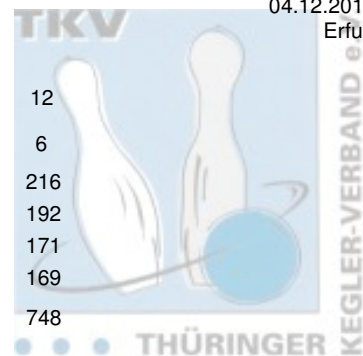

# 1. Landesklasse Staffel 3 Herren - 4. Spieltag

04.12.2010  
Erfurt

<b>1</b>	<b>1. EBKC "Rot Blau" Alach II</b>	<b>Punkte:</b>	60	12	8	8	8	12	12	
	Name	Pins /Sp.	Schnitt	HI	Spiel:					
	Zitzmann, Alexander	1.331 / 6	221,83	242	225	223	190	242	235	216
	Hentsch, Michael	1.132 / 6	188,67	246	246	182	164	163	185	192
	Wenzel, Joerg	1.101 / 6	183,50	212	169	190	182	177	212	171
	Blankenburg, Ingo	1.034 / 6	172,33	215	172	143	159	176	215	169
	Team:	4.598 / 24	191,58	847	812	738	695	758	847	748
<b>2</b>	<b>1. Mühlhäuser BC III</b>	<b>Punkte:</b>	54	10	12	10	12	2	8	
	Name	Pins /Sp.	Schnitt	HI	Spiel:					
	Hoffmannbeck, David	1.189 / 6	198,17	247	183	244	157	247	184	174
	Koch, Tino	1.176 / 6	196,00	259	181	259	190	247	137	162
	Meinhardt, Olaf	1.124 / 6	187,33	215	169	186	197	188	169	215
	Rümenapp, Michael	951 / 6	158,50	172	172	170	157	167	130	155
	Team:	4.440 / 24	185,00	859	705	859	701	849	620	706
<b>3</b>	<b>1. Eisenacher BV 2000 I</b>	<b>Punkte:</b>	48	6	2	12	10	8	10	
	Name	Pins /Sp.	Schnitt	HI	Spiel:					
	Lumme, Marcel	1.248 / 6	208,00	226	189	214	213	224	226	182
	Niehage, Patrick	1.033 / 6	172,17	210	210	133	179	171	141	199
	Döring, Dasty	995 / 6	165,83	214	133	156	170	214	138	184
	Leischner, Jörg	965 / 6	160,83	194	151	149	148	160	194	163
	Team:	4.241 / 24	176,71	769	683	652	710	769	699	728
<b>4</b>	<b>1. JBC "JEMBO Bunny's" IV</b>	<b>Punkte:</b>	36	8	10	2	4	6	6	
	Name	Pins /Sp.	Schnitt	HI	Spiel:					
	Mantey, Jürgen	1.056 / 6	176,00	209	209	190	135	169	201	152
	Eichhorn, Jens	1.041 / 6	173,50	189	145	182	183	172	170	189
	Ackermann, Frank	1.017 / 6	169,50	248	165	248	146	146	144	168
	Schneider, Uwe	973 / 6	162,17	184	166	170	143	184	130	180
	Team:	4.087 / 24	170,29	790	685	790	607	671	645	689
<b>5</b>	<b>BC Pin Ghosts Jena I</b>	<b>Punkte:</b>	28	4	6	6	6	4	2	
	Name	Pins /Sp.	Schnitt	HI	Spiel:					
	Wieser, Eckart	1.050 / 6	175,00	222	151	212	162	222	153	150
	Kluge, Stefan	1.023 / 6	170,50	187	166	187	158	179	170	163
	Haun, Hans-Hermann	986 / 6	164,33	202	202	165	181	132	166	140
	Zuber, Andreas	895 / 6	149,17	166	136	166	151	146	148	148
	Team:	3.954 / 24	164,75	730	655	730	652	679	637	601
<b>6</b>	<b>SV Südring Erfurt II</b>	<b>Punkte:</b>	26	2	4	4	2	10	4	
	Name	Pins /Sp.	Schnitt	HI	Spiel:					
	Hasenohr, Ralf	1.018 / 6	169,67	194	157	176	194	152	186	153
	Engler, Siegfried	1.012 / 6	168,67	193	136	172	148	177	193	186
	Tolk, Dominik	918 / 6	153,00	173	142	170	132	144	157	173
	Schönfelder, Björn	868 / 6	144,67	171	124	163	136	132	171	142
	Team:	3.816 / 24	159,00	707	559	681	610	605	707	654