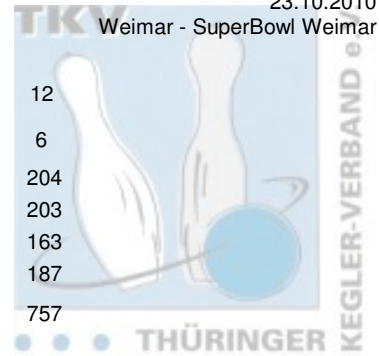

# 1. Landeskategorie Staffel 4 Herren - 2. Spieltag

23.10.2010

Weimar - SuperBowl Weimar

<b>1</b>	<b>Stephan AG Roma Bowlers IV</b>	<b>Punkte:</b>	64	12	8	10	10	12	12
	Name	Pins /Sp.	Schnitt	HI	Spiel:				
	Kunze, René	1.151 / 6	191,83	213	213	147	207	170	210
	Höhne, Roman	1.119 / 6	186,50	210	210	164	156	201	185
	Golke, Mario	1.094 / 6	182,33	199	199	190	192	178	172
	Golke, Christopher	1.072 / 6	178,67	187	176	183	186	155	185
	Team:	4.436 / 24	184,83	798	798	684	741	704	752
<b>2</b>	<b>BC Erfurt 2000 e.V. I</b>	<b>Punkte:</b>	62	10	12	12	8	10	10
	Name	Pins /Sp.	Schnitt	HI	Spiel:				
	Natke, Harry	1.178 / 6	196,33	247	181	188	204	168	247
	Buri, Christian	1.147 / 6	191,17	225	200	168	225	159	181
	Fuchs, Frank	1.039 / 6	173,17	197	183	179	197	181	152
	Samtleben, Klaus	1.008 / 6	168,00	216	150	216	161	168	163
	Team:	4.372 / 24	182,17	787	714	751	787	676	743
<b>3</b>	<b>1. JBC "JEMBO Bunny's" V</b>	<b>Punkte:</b>	42	8	10	6	6	4	8
	Name	Pins /Sp.	Schnitt	HI	Spiel:				
	Eichhorn, Dirk	1.162 / 6	193,67	214	180	211	214	184	206
	Roth, Olaf	1.032 / 6	172,00	203	203	175	170	158	157
	Scherf, Christian	988 / 6	164,67	185	167	146	179	174	185
	Tetzel, Ingo	893 / 6	148,83	178	139	178	160	140	126
	Team:	4.075 / 24	169,79	723	689	710	723	656	674
<b>4</b>	<b>Weimarer Bowlingfuchse 04 II</b>	<b>Punkte:</b>	38	4	6	4	12	8	4
	Name	Pins /Sp.	Schnitt	HI	Spiel:				
	Kaschak, Sanny	1.047 / 6	174,50	202	164	147	170	195	202
	Burk, Wilfried	991 / 6	165,17	188	156	178	165	151	188
	Grack, Thomas	977 / 6	162,83	214	162	166	158	214	133
	Rothe, Ibrahim	974 / 6	162,33	197	197	139	178	158	164
	Team:	3.989 / 24	166,21	718	679	630	671	718	687
<b>5</b>	<b>SSB Bad Blankenburg III</b>	<b>Punkte:</b>	34	6	4	8	4	6	6
	Name	Pins /Sp.	Schnitt	HI	Spiel:				
	Stammberger, Guido	905 / 5	181,00	195	195	179	178	185	168
	Zulus, Günther	1.022 / 6	170,33	190	143	148	165	186	190
	Peters, Peter	984 / 6	164,00	193	192	149	193	138	166
	Carl, Jörn-Thoralf	160 / 1	160,00	160	0	0	0	0	160
	Prasse, Felix	905 / 6	150,83	190	150	151	190	141	151
	Team:	3.976 / 24	165,67	726	680	627	726	650	675
<b>6</b>	<b>BC Pin Bowl Eisenach e.V. III</b>	<b>Punkte:</b>	12	2	2	2	2	2	2
	Name	Pins /Sp.	Schnitt	HI	Spiel:				
	Nielius, Thomas	988 / 6	164,67	213	144	213	136	189	119
	Leifheit, René	965 / 6	160,83	198	198	148	160	162	178
	Lüdtko, Patrick	932 / 6	155,33	181	137	145	156	165	181
	Leifheit, André	769 / 6	128,17	178	97	111	110	127	178
	Team:	3.654 / 24	152,25	656	576	617	562	643	656