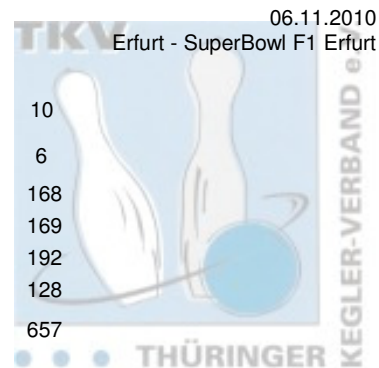

1. Landesklasse Staffel 4 Herren - 3. Spieltag

06.11.2010

Erfurt - SuperBowl F1 Erfurt

1 BC Erfurt 2000 e.V. I	Punkte:	60	10	10	10	12	8	10		
Name	Pins /Sp.	Schnitt	HI	Spiel:	1	2	3	4	5	6
Buri, Christian	1.161 / 6	193,50	211		188	202	191	211	201	168
Samtleben, Klaus	1.095 / 6	182,50	224		167	176	205	224	154	169
Fuchs, Frank	1.022 / 6	170,33	192		175	164	152	175	164	192
Ospalek, Jörg	996 / 6	166,00	191		186	168	163	191	160	128
Team:	4.274 / 24	178,08	801		716	710	711	801	679	657
2 1. JBC "JEMBO Bunny's" V	Punkte:	50	12	12	12	4	4	6		
Name	Pins /Sp.	Schnitt	HI	Spiel:	1	2	3	4	5	6
Eichhorn, Dirk	1.142 / 6	190,33	219		200	219	159	199	184	181
Tetzel, Ingo	1.030 / 6	171,67	197		164	146	197	179	166	178
Scherf, Christian	984 / 6	164,00	198		198	190	190	124	136	146
Roth, Olaf	979 / 6	163,17	212		163	162	212	144	153	145
Team:	4.135 / 24	172,29	758		725	717	758	646	639	650
3 Stephan AG Roma Bowlers IV	Punkte:	46	4	4	8	10	12	8		
Name	Pins /Sp.	Schnitt	HI	Spiel:	1	2	3	4	5	6
Kunze, René	1.071 / 6	178,50	258		181	125	190	258	159	158
Golke, Christopher	993 / 6	165,50	224		149	150	147	139	224	184
Höhne, Roman	961 / 6	160,17	185		160	150	179	131	156	185
Golke, Mario	956 / 6	159,33	204		131	167	150	177	204	127
Team:	3.981 / 24	165,88	743		621	592	666	705	743	654
4 SSB Bad Blankenburg III	Punkte:	42	6	8	4	2	10	12		
Name	Pins /Sp.	Schnitt	HI	Spiel:	1	2	3	4	5	6
Stammberger, Guido	1.031 / 6	171,83	193		163	181	136	170	188	193
Zulus, Günther	1.029 / 6	171,50	185		178	170	138	182	185	176
Carl, Jörn-Thoralf	1.008 / 6	168,00	203		168	124	186	127	203	200
Prasse, Felix	861 / 6	143,50	162		154	148	116	142	139	162
Team:	3.929 / 24	163,71	731		663	623	576	621	715	731
5 BC Pin Bowl Eisenach e.V. III	Punkte:	32	8	2	6	8	6	2		
Name	Pins /Sp.	Schnitt	HI	Spiel:	1	2	3	4	5	6
Leifheit, René	868 / 5	173,60	226		160	156	226	181	145	0
Lüdtke, Patrick	694 / 4	173,50	190		0	0	177	190	180	147
Pfeil, Danny	1.009 / 6	168,17	190		165	149	159	164	190	182
Strümpf, Kai-Uwe	623 / 4	155,75	175		175	140	0	169	139	0
Gandt, Reinhold	445 / 3	148,33	167		167	133	0	0	0	145
Leifheit, André	207 / 2	103,50	105		0	0	102	0	0	105
Team:	3.846 / 24	160,25	704		667	578	664	704	654	579
6 Weimarer Bowlingfuchse 04 II	Punkte:	22	2	6	2	6	2	4		
Name	Pins /Sp.	Schnitt	HI	Spiel:	1	2	3	4	5	6
Grack, Thomas	995 / 6	165,83	193		183	168	134	193	127	190
Schwartz, Wolfram	922 / 6	153,67	169		139	169	140	150	158	166
Burk, Wilfried	904 / 6	150,67	171		141	160	153	152	171	127
Rothe, Ibrahim	556 / 4	139,00	154		144	114	0	154	144	0
Wießner, Mario	220 / 2	110,00	113		0	0	107	0	0	113
Team:	3.597 / 24	149,88	649		607	611	534	649	600	596