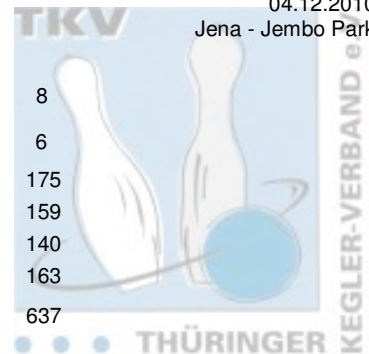

1. Landeskategorie Staffel 4 Herren - 4. Spieltag

04.12.2010
Jena - Jembo Park

1 Stephan AG Roma Bowlers IV	Punkte: 64	12	12	8	12	12	8		
Name	Pins /Sp.	Schnitt	HI	Spiel:					
				1	2	3	4	5	6
Kunze, René	1.115 / 6	185,83	222	222	147	198	182	191	175
Golke, Mario	1.033 / 6	172,17	207	159	200	134	174	207	159
Höhne, Roman	959 / 6	159,83	219	219	195	130	171	104	140
Golke, Christopher	923 / 6	153,83	183	117	183	146	176	138	163
Team:	4.030 / 24	167,92	725	717	725	608	703	640	637
2 1. JBC "JEMBO Bunny's" V	Punkte: 58	6	10	10	10	10	12		
Name	Pins /Sp.	Schnitt	HI	Spiel:					
				1	2	3	4	5	6
Roth, Olaf	1.052 / 6	175,33	190	175	181	160	156	190	190
Eichhorn, Dirk	1.043 / 6	173,83	206	179	185	153	206	150	170
Tetzel, Ingo	916 / 6	152,67	192	151	127	157	145	144	192
Scherf, Christian	840 / 6	140,00	180	112	148	141	180	149	110
Team:	3.851 / 24	160,46	687	617	641	611	687	633	662
3 SSB Bad Blankenburg III	Punkte: 50	8	6	12	6	8	10		
Name	Pins /Sp.	Schnitt	HI	Spiel:					
				1	2	3	4	5	6
Zulus, Günther	1.127 / 6	187,83	220	177	174	196	181	179	220
Carl, Jörn-Thoralf	480 / 3	160,00	178	138	0	0	178	164	0
Schulze, Volker	960 / 6	160,00	178	169	178	169	139	139	166
Stammbberger, Guido	661 / 5	132,20	141	139	130	118	0	133	141
Oppel, Fritz	508 / 4	127,00	142	0	142	140	112	0	114
Team:	3.736 / 24	155,67	641	623	624	623	610	615	641
4 BC Erfurt 2000 e.V. I	Punkte: 30	4	2	6	8	6	4		
Name	Pins /Sp.	Schnitt	HI	Spiel:					
				1	2	3	4	5	6
Fuchs, Frank	962 / 6	160,33	193	137	193	130	160	181	161
Samtleben, Kay Helge	960 / 6	160,00	194	137	132	171	194	161	165
Herrmann, Norbert	888 / 6	148,00	160	160	135	151	143	150	149
Samtleben, Klaus	849 / 6	141,50	163	163	132	147	146	117	144
Team:	3.659 / 24	152,46	643	597	592	599	643	609	619
5 BC Pin Bowl Eisenach e.V. III	Punkte: 30	10	8	2	2	2	6		
Name	Pins /Sp.	Schnitt	HI	Spiel:					
				1	2	3	4	5	6
Lüdtke, Patrick	817 / 5	163,40	183	0	183	160	159	146	169
Pfeil, Danny	797 / 5	159,40	177	168	177	139	139	0	174
Leifheit, René	795 / 5	159,00	235	235	134	0	138	159	129
Leifheit, André	861 / 6	143,50	175	175	131	141	133	130	151
Gandt, Reinhold	375 / 3	125,00	140	138	0	140	0	97	0
Team:	3.645 / 24	151,88	716	716	625	580	569	532	623
6 Weimarer Bowlingfuchse 04 II	Punkte: 20	2	4	4	4	4	2		
Name	Pins /Sp.	Schnitt	HI	Spiel:					
				1	2	3	4	5	6
Schwarz, Philippe	962 / 6	160,33	195	140	190	131	195	151	155
Brückner, Kevin	922 / 6	153,67	187	158	139	187	144	140	154
Grack, Thomas	792 / 6	132,00	170	155	150	139	89	170	89
Rothe, Ibrahim	762 / 6	127,00	153	128	131	131	153	109	110
Team:	3.438 / 24	143,25	610	581	610	588	581	570	508