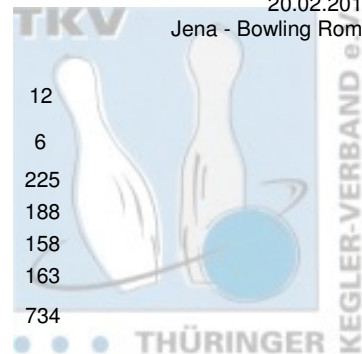

1. Landesklasse Staffel 4 Herren - 6. Spieltag

20.02.2011
Jena - Bowling Roma

1 Weimarer Bowlingfuchse 04 II	Punkte:	63	10	12	9	12	8	12		
Name	Pins /Sp.	Schnitt	HI	Spiel:	1	2	3	4	5	6
Kaschak, Sanny	1.242 / 6	207,00	228	228	224	188	179	198	225	
Grack, Thomas	1.086 / 6	181,00	205	167	158	205	183	185	188	
Schwarz, Philippe	1.017 / 6	169,50	222	205	133	149	222	150	158	
Burk, Wilfried	977 / 6	162,83	204	150	161	204	152	147	163	
Team:	4.322 / 24	180,08	750	750	676	746	736	680	734	
2 SSB Bad Blankenburg III	Punkte:	54	7	10	12	9	6	10		
Name	Pins /Sp.	Schnitt	HI	Spiel:	1	2	3	4	5	6
Zulus, Günther	1.174 / 6	195,67	227	188	182	227	214	181	182	
Peters, Peter	1.142 / 6	190,33	223	169	172	223	198	180	200	
Carl, Jörn-Thoralf	696 / 4	174,00	219	219	141	165	171	0	0	
Schulze, Volker	636 / 4	159,00	181	0	0	148	146	161	181	
Stammberger, Guido	615 / 4	153,75	168	143	168	0	0	155	149	
Team:	4.263 / 24	177,63	763	719	663	763	729	677	712	
3 BC Erfurt 2000 e.V. I	Punkte:	44	7	6	9	6	10	6		
Name	Pins /Sp.	Schnitt	HI	Spiel:	1	2	3	4	5	6
Samtleben, Klaus	1.111 / 6	185,17	221	179	158	195	174	221	184	
Samtleben, Kay Helge	1.100 / 6	183,33	225	167	166	225	184	150	208	
Fuchs, Frank	987 / 6	164,50	192	192	149	183	158	143	162	
Buri, Christian	975 / 6	162,50	186	181	155	143	180	186	130	
Team:	4.173 / 24	173,88	746	719	628	746	696	700	684	
4 Stephan AG Roma Bowlers IV	Punkte:	39	4	8	6	9	4	8		
Name	Pins /Sp.	Schnitt	HI	Spiel:	1	2	3	4	5	6
Golke, Mario	1.065 / 6	177,50	213	173	187	182	213	147	163	
Kunze, René	1.035 / 6	172,50	188	174	135	188	180	181	177	
Höhne, Roman	1.010 / 6	168,33	194	166	155	134	192	194	169	
Golke, Christopher	990 / 6	165,00	181	178	175	181	144	133	179	
Team:	4.100 / 24	170,83	729	691	652	685	729	655	688	
5 1. JBC "JEMBO Bunny's" V	Punkte:	26	2	2	2	4	12	4		
Name	Pins /Sp.	Schnitt	HI	Spiel:	1	2	3	4	5	6
Roth, Olaf	1.076 / 6	179,33	186	177	178	180	181	174	186	
Scherf, Christian	995 / 6	165,83	201	201	124	124	192	196	158	
Tetzel, Ingo	964 / 6	160,67	175	148	175	148	168	160	165	
Zenker, Lukas	829 / 6	138,17	175	113	110	142	131	175	158	
Team:	3.864 / 24	161,00	705	639	587	594	672	705	667	
6 BC Pin Bowl Eisenach e.V. III	Punkte:	26	12	4	4	2	2	2		
Name	Pins /Sp.	Schnitt	HI	Spiel:	1	2	3	4	5	6
Leifheit, René	1.047 / 6	174,50	200	200	160	192	156	168	171	
Nielius, Thomas	846 / 5	169,20	201	201	174	166	126	0	179	
Lüdtke, Patrick	843 / 5	168,60	193	193	148	0	166	172	164	
Gandt, Reinhold	593 / 4	148,25	167	167	136	0	157	133	0	
Pfeil, Danny	272 / 2	136,00	138	0	0	138	0	0	134	
Leifheit, André	221 / 2	110,50	123	0	0	123	0	98	0	
Team:	3.822 / 24	159,25	761	761	618	619	605	571	648	