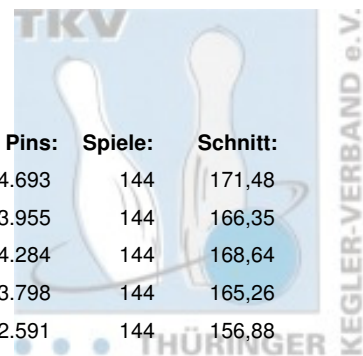

1. Landesklasse Staffel 4 Herren - gesamt

Abschlusstabelle

Platz:	Team:	Punkte:	Pins:	Spiele:	Schnitt:
1	Stephan AG Roma Bowlers IV	329	24.693	144	171,48
2	SSB Bad Blankenburg III	284	23.955	144	166,35
3	BC Erfurt 2000 e.V. I	280	24.284	144	168,64
4	1. JBC "JEMBO Bunny's" V	266	23.798	144	165,26
5	Weimarer Bowlingfuchse 04 II	191	22.591	144	156,88
6	BC Pin Bowl Eisenach e.V. III	162	22.333	144	155,09

1. Landesklasse Staffel 4 Herren - 6. Spieltag

20.02.2011 Jena - Bowling Roma

Platz:	Team:	Punkte:	Pins:	Spiele:	Schnitt:
1	Weimarer Bowlingfuchse 04 II	63	4.322	24	180,08
2	SSB Bad Blankenburg III	54	4.263	24	177,63
3	BC Erfurt 2000 e.V. I	44	4.173	24	173,88
4	Stephan AG Roma Bowlers IV	39	4.100	24	170,83
5	1. JBC "JEMBO Bunny's" V	26	3.864	24	161,00
6	BC Pin Bowl Eisenach e.V. III	26	3.822	24	159,25