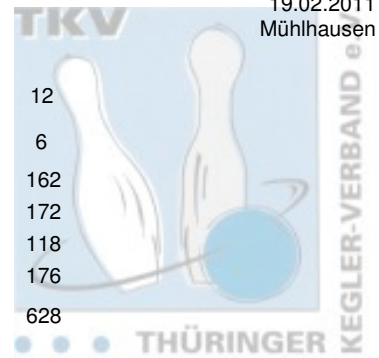

2. Landeskategorie Staffel 1 Herren - 6. Spieltag

19.02.2011
Mühlhausen

				Punkte:						
				8	12	12	10	8	12	
Name	Pins /Sp.	Schnitt	HI	Spiel:						
				1	2	3	4	5	6	
1 Stephan AG Roma Bowlers VI										
Witzschakowski, René	1.133 / 6	188,83	209	205	209	197	183	177	162	
Zwirmann, Max	1.071 / 6	178,50	232	133	179	232	187	168	172	
Rentsch, Nico	907 / 6	151,17	188	120	169	188	186	126	118	
Vöckler, Clemens	889 / 6	148,17	176	123	144	149	161	136	176	
Team:	4.000 / 24	166,67	766	581	701	766	717	607	628	
2 HSV Weimar e.V. I										
Busch, Benjamin	1.119 / 6	186,50	202	202	174	169	189	195	190	
Kämpfer, Philipp	907 / 6	151,17	184	133	184	124	140	166	160	
Lübbe, Maximilian	877 / 6	146,17	164	132	121	159	153	164	148	
Lübbe, Johann-Sebastian	833 / 6	138,83	179	125	179	149	131	142	107	
Team:	3.736 / 24	155,67	667	592	658	601	613	667	605	
3 1. Geraer Bowlingverein IV										
Schneider, Christian	954 / 6	159,00	245	160	127	159	245	135	128	
Senf, Harry	948 / 6	158,00	180	144	145	170	180	177	132	
Schmidt, Uwe	936 / 6	156,00	191	147	148	148	170	132	191	
Oheim, Norbert	748 / 6	124,67	166	166	97	100	126	112	147	
Team:	3.586 / 24	149,42	721	617	517	577	721	556	598	
4 BC Erfurt 2000 e.V. II										
Ospalek, Jörg	1.099 / 6	183,17	212	157	160	179	212	199	192	
Herrmann, Norbert	750 / 5	150,00	168	152	120	155	155	168	0	
Knappe, Winfried	855 / 6	142,50	188	133	119	188	127	160	128	
Samel, Alexander	770 / 6	128,33	179	132	90	179	126	121	122	
Team:	3.474 / 23	151,04	701	574	489	701	620	648	442	