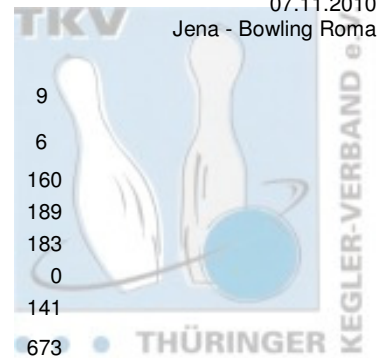

2. Landeskategorie Staffel 2 Herren - 3. Spieltag

07.11.2010
Jena - Bowling Roma

1 Starbowling Nordhausen II	Punkte:	57	8	12	8	12	8	9		
Name	Pins /Sp.	Schnitt	HI	Spiel:	1	2	3	4	5	6
Wieseler, Jörg	1.152 / 6	192,00	209		204	195	209	203	181	160
Hüllenhagen, Mirko	1.071 / 6	178,50	189		186	187	167	159	183	189
Berger, Marcel	677 / 4	169,25	183		0	0	170	160	164	183
Höfer, Kurt	806 / 5	161,20	198		158	170	154	198	126	0
Schulz, Candy	452 / 3	150,67	160		151	160	0	0	0	141
Team:	4.158 / 24	173,25	720		699	712	700	720	654	673
2 Stephan AG Roma Bowlers V	Punkte:	56	10	10	10	8	6	12		
Name	Pins /Sp.	Schnitt	HI	Spiel:	1	2	3	4	5	6
Marmuth, Detlef	1.087 / 6	181,17	210		171	203	205	151	147	210
Mewes, Frank	1.086 / 6	181,00	226		180	169	193	173	145	226
Müller, Gunter	949 / 6	158,17	198		198	149	190	158	137	117
Horn, Andreas	877 / 6	146,17	159		155	131	147	159	153	132
Team:	3.999 / 24	166,63	735		704	652	735	641	582	685
3 1. Geraer Bowlingverein III	Punkte:	51	6	8	6	10	12	9		
Name	Pins /Sp.	Schnitt	HI	Spiel:	1	2	3	4	5	6
Schreiber, Gerd	1.107 / 6	184,50	209		191	160	165	203	209	179
Fröhlich, Enrico	1.048 / 6	174,67	199		161	168	162	169	199	189
Häßner, Marcel	1.004 / 6	167,33	219		145	170	143	173	219	154
Schikora, Jürgen	852 / 6	142,00	160		106	153	160	129	153	151
Team:	4.011 / 24	167,13	780		603	651	630	674	780	673
4 SV 1970 Meiningen I	Punkte:	50	12	6	12	6	10	4		
Name	Pins /Sp.	Schnitt	HI	Spiel:	1	2	3	4	5	6
Schönberg, Eric	1.084 / 6	180,67	213		196	179	202	146	213	148
Possner, Harald	1.062 / 6	177,00	213		213	166	169	161	189	164
Wende, Steffen	1.022 / 6	170,33	204		204	149	191	185	169	124
Hellfaier, David	936 / 6	156,00	215		154	146	215	134	149	138
Team:	4.104 / 24	171,00	777		767	640	777	626	720	574
5 BC Pin Ghosts Jena III	Punkte:	26	4	4	4	4	4	6		
Name	Pins /Sp.	Schnitt	HI	Spiel:	1	2	3	4	5	6
Haun, Hans-Hermann	991 / 6	165,17	192		137	158	178	176	150	192
Pastrik, Sebastian	714 / 5	142,80	169		118	0	121	157	149	169
Reuß, Thomas	820 / 6	136,67	150		136	136	135	150	138	125
Neumann, Martin	390 / 3	130,00	146		0	146	120	0	124	0
Menze, Patrick	438 / 4	109,50	141		141	111	0	88	0	98
Team:	3.353 / 24	139,71	584		532	551	554	571	561	584