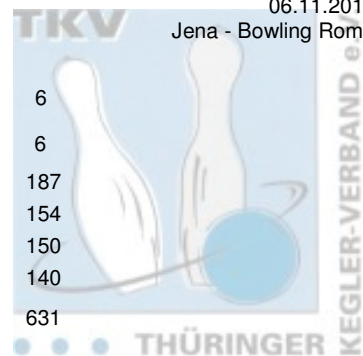

2. Landesliga Damen - 3. Spieltag

06.11.2010
Jena - Bowling Roma

1 1. Geraer Bowlingverein I	Punkte:	52	12	6	4	12	12	6		
Name	Pins /Sp.	Schnitt	HI	Spiel:	1	2	3	4	5	6
Loos, Gisela	1.065 / 6	177,50	203	203	133	152	199	191	187	
Loos, Sandra	1.019 / 6	169,83	192	189	161	146	177	192	154	
Hellmuth, Gabi	986 / 6	164,33	198	190	149	157	198	142	150	
Tschirschke, Roswita	885 / 6	147,50	167	167	165	116	164	133	140	
Team:	3.955 / 24	164,79	749	749	608	571	738	658	631	
2 1. JBC "JEMBO Bunny's" III	Punkte:	52	10	8	8	6	8	12		
Name	Pins /Sp.	Schnitt	HI	Spiel:	1	2	3	4	5	6
Ackermann, Antje	1.035 / 6	172,50	200	163	173	151	200	169	179	
Korittke, Annett	938 / 6	156,33	212	212	127	137	112	157	193	
Schau, Sabine	910 / 6	151,67	170	145	154	170	141	164	136	
Raupach, Jana	906 / 6	151,00	166	156	166	151	146	140	147	
Team:	3.789 / 24	157,88	676	676	620	609	599	630	655	
3 SSB Bad Blankenburg I	Punkte:	48	8	12	12	8	4	4		
Name	Pins /Sp.	Schnitt	HI	Spiel:	1	2	3	4	5	6
Schrot, Yvonne	1.072 / 6	178,67	246	172	146	246	170	142	196	
Zulus, Siegrun	1.016 / 6	169,33	181	159	181	147	179	175	175	
Hampl, Nicole	1.002 / 6	167,00	202	174	202	154	181	153	138	
Hering, Sylvia	710 / 6	118,33	142	142	122	113	127	99	107	
Team:	3.800 / 24	158,33	660	647	651	660	657	569	616	
4 BC Pin Ghosts Jena I	Punkte:	46	6	10	10	4	6	10		
Name	Pins /Sp.	Schnitt	HI	Spiel:	1	2	3	4	5	6
Krauß, Regina	828 / 5	165,60	195	138	0	195	154	171	170	
Anderle, Jutta	659 / 4	164,75	191	157	163	0	148	0	191	
Ranft, Anja	948 / 6	158,00	178	172	178	158	153	148	139	
Haun, Susanne	764 / 5	152,80	163	163	146	146	0	158	151	
Brauer, Elfriede	592 / 4	148,00	158	0	156	158	137	141	0	
Team:	3.791 / 24	157,96	657	630	643	657	592	618	651	
5 Weimarer Bowlingfuchse 04 I	Punkte:	42	4	4	6	10	10	8		
Name	Pins /Sp.	Schnitt	HI	Spiel:	1	2	3	4	5	6
Meinberg, Christin	963 / 6	160,50	202	158	173	130	202	148	152	
Porsche, Anja	949 / 6	158,17	180	151	137	161	150	170	180	
Kluge, Beate	893 / 6	148,83	173	173	100	153	154	148	165	
Porsche, Ingrid	878 / 6	146,33	172	132	132	147	158	172	137	
Team:	3.683 / 24	153,46	664	614	542	591	664	638	634	