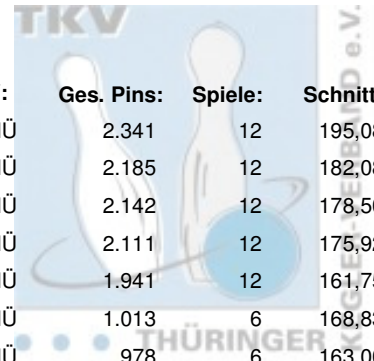

Thüringer Landesmeisterschaft 2011 Einzel Senioren C

12.03.2011 - 13.03.2011 Mühlhausen / Erfurt - SuperBowl Mühlhausen / SuperBowl Erfurt

Platz:	Name:	Club / Verein:	LV:	Ges. Pins:	Spiele:	Schnitt:
1	Schmid, Erich	SV Optima Erfurt	THÜ	2.341	12	195,08
2	Siegmund, Eberhard	Post SV Erfurt	THÜ	2.185	12	182,08
3	Marmuth, Detlef	Stephan AG Roma Bowlers	THÜ	2.142	12	178,50
4	Schröter, Gert	Post SV Erfurt	THÜ	2.111	12	175,92
5	Treppschuh, Robert	BSC '98 Erfurt	THÜ	1.941	12	161,75
6	Hütter, Klaus-Jürgen	Weimarer Bowlingfuchse 04	THÜ	1.013	6	168,83
7	Aue, Walter	SV Südring Erfurt	THÜ	978	6	163,00
8	Müller, Gunter	Stephan AG Roma Bowlers	THÜ	947	6	157,83
9	Haun, Hans-Hermann	BC Pin Ghosts Jena	THÜ	911	6	151,83
10	Gandt, Reinhold	BC Pin Bowl Eisenach e.V.	THÜ	874	6	145,67
11	Böroid, Klaus	Post SV Erfurt	THÜ	830	6	138,33

Thüringer Landesmeisterschaft 2011 Einzel Senioren C Finale

13.03.2011
Erfurt - SuperBowl Erfurt

Platz	Name	Verein	LV	Übertrag	Schnitt	Spiele	Pins
1	Schmid, Erich	SV Optima Erfurt	THÜ	1.159	195,08	12	2.341
		Pins: 1.182 Spiele: 6 Schnitt: 197,00 HI: 246	Spiele: 246	201 181	165 166	223	
2	Siegmund, Eberhard	Postsportverein Erfurt e.V.	THÜ	1.123	182,08	12	2.185
		Pins: 1.062 Spiele: 6 Schnitt: 177,00 HI: 219	Spiele: 219	160 158	158 166	201	
3	Marmuth, Detlef	AFV "Jenaer Hanfrieds" e.V.	THÜ	1.069	178,50	12	2.142
		Pins: 1.073 Spiele: 6 Schnitt: 178,83 HI: 199	Spiele: 199	193 180	143 199	159	
4	Schröter, Gert	Postsportverein Erfurt e.V.	THÜ	1.157	175,92	12	2.111
		Pins: 954 Spiele: 6 Schnitt: 159,00 HI: 189	Spiele: 168	187 189	143 156	111	
5	Treppschuh, Robert	Bowlingsportclub '98 Erfurt e.V.	THÜ	1.054	161,75	12	1.941
		Pins: 887 Spiele: 6 Schnitt: 147,83 HI: 191	Spiele: 143	135 191	135 166	117	