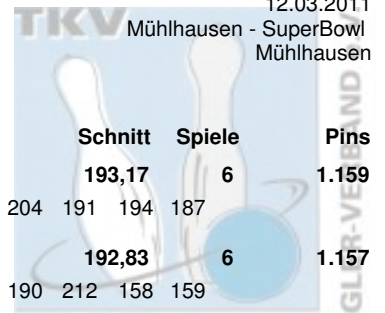

Thüringer Landesmeisterschaft 2011 Einzel Senioren C Vorrunde

12.03.2011

Platz	Name	Verein	LV	Schnitt	Spiele	Pins
1	Schmid, Erich	SV Optima Erfurt Pins: 1.159 Spiele: 6 Schnitt: 193,17 HI: 211	THÜ Spiele: 211 172 204 191 194 187	193,17	6	1.159
2	Schröter, Gert	Postsportverein Erfurt e.V. Pins: 1.157 Spiele: 6 Schnitt: 192,83 HI: 223	THÜ Spiele: 223 215 190 212 158 159	192,83	6	1.157
3	Siegmund, Eberhard	Postsportverein Erfurt e.V. Pins: 1.123 Spiele: 6 Schnitt: 187,17 HI: 214	THÜ Spiele: 184 214 176 200 182 167	187,17	6	1.123
4	Marmuth, Detlef	AFV "Jenaer Hanfrieds" e.V. Pins: 1.069 Spiele: 6 Schnitt: 178,17 HI: 203	THÜ Spiele: 193 176 149 167 181 203	178,17	6	1.069
5	Treppschuh, Robert	Bowlingsportclub '98 Erfurt e.V. Pins: 1.054 Spiele: 6 Schnitt: 175,67 HI: 223	THÜ Spiele: 119 142 222 170 223 178	175,67	6	1.054
6	Hütter, Klaus-Jürgen	Weimarer Bowlingfuchse 04 e.V. Pins: 1.013 Spiele: 6 Schnitt: 168,83 HI: 190	THÜ Spiele: 179 182 155 139 168 190	168,83	6	1.013
7	Aue, Walter	SV Südring Pins: 978 Spiele: 6 Schnitt: 163,00 HI: 195	THÜ Spiele: 177 126 195 160 193 127	163,00	6	978
8	Müller, Gunter	AFV "Jenaer Hanfrieds" e.V. Pins: 947 Spiele: 6 Schnitt: 157,83 HI: 190	THÜ Spiele: 170 103 162 190 151 171	157,83	6	947
9	Haun, Hans-Hermann	BC Pin Ghosts Jena Pins: 911 Spiele: 6 Schnitt: 151,83 HI: 170	THÜ Spiele: 169 129 170 161 141 141	151,83	6	911
10	Gandt, Reinhold	BC Pin Bowl Eisenach e.V. Pins: 874 Spiele: 6 Schnitt: 145,67 HI: 168	THÜ Spiele: 157 122 151 168 139 137	145,67	6	874
11	Böroid, Klaus	Postsportverein Erfurt e.V. Pins: 830 Spiele: 6 Schnitt: 138,33 HI: 187	THÜ Spiele: 162 103 123 187 141 114	138,33	6	830