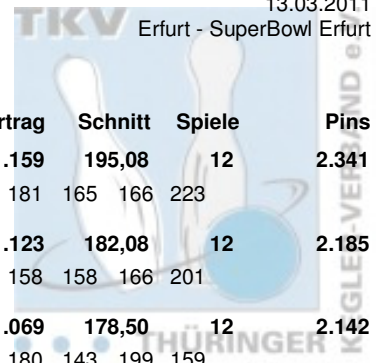

Thüringer Landesmeisterschaft 2011 Einzel Senioren C

12.03.2011 - 13.03.2011 Mühlhausen / Erfurt - SuperBowl Mühlhausen / SuperBowl Erfurt

Platz:	Name:	Club / Verein:	LV:	Ges. Pins:	Spiele:	Schnitt:
1	Schmid, Erich	SV Optima Erfurt	THÜ	2.341	12	195,08
2	Siegmund, Eberhard	Post SV Erfurt	THÜ	2.185	12	182,08
3	Marmuth, Detlef	Stephan AG Roma Bowlers	THÜ	2.142	12	178,50
4	Schröter, Gert	Post SV Erfurt	THÜ	2.111	12	175,92
5	Treppschuh, Robert	BSC '98 Erfurt	THÜ	1.941	12	161,75
6	Hütter, Klaus-Jürgen	Weimarer Bowlingfuchse 04	THÜ	1.013	6	168,83
7	Aue, Walter	SV Südring Erfurt	THÜ	978	6	163,00
8	Müller, Gunter	Stephan AG Roma Bowlers	THÜ	947	6	157,83
9	Haun, Hans-Hermann	BC Pin Ghosts Jena	THÜ	911	6	151,83
10	Gandt, Reinhold	BC Pin Bowl Eisenach e.V.	THÜ	874	6	145,67
11	Böroid, Klaus	Post SV Erfurt	THÜ	830	6	138,33

Thüringer Landesmeisterschaft 2011 Einzel Senioren C Finale

13.03.2011
Erfurt - SuperBowl Erfurt

Platz	Name	Verein	LV	Übertrag	Schnitt	Spiele	Pins
1	Schmid, Erich	SV Optima Erfurt	THÜ	1.159	195,08	12	2.341
		Pins: 1.182 Spiele: 6 Schnitt: 197,00 HI: 246	Spiele: 246	201 181	165 166	223	
2	Siegmund, Eberhard	Postsportverein Erfurt e.V.	THÜ	1.123	182,08	12	2.185
		Pins: 1.062 Spiele: 6 Schnitt: 177,00 HI: 219	Spiele: 219	160 158	158 166	201	
3	Marmuth, Detlef	AFV "Jenaer Hanfrieds" e.V.	THÜ	1.069	178,50	12	2.142
		Pins: 1.073 Spiele: 6 Schnitt: 178,83 HI: 199	Spiele: 199	193 180	143 199	159	
4	Schröter, Gert	Postsportverein Erfurt e.V.	THÜ	1.157	175,92	12	2.111
		Pins: 954 Spiele: 6 Schnitt: 159,00 HI: 189	Spiele: 168	187 189	143 156	111	
5	Treppschuh, Robert	Bowlingsportclub '98 Erfurt e.V.	THÜ	1.054	161,75	12	1.941
		Pins: 887 Spiele: 6 Schnitt: 147,83 HI: 191	Spiele: 143	135 191	135 166	117	